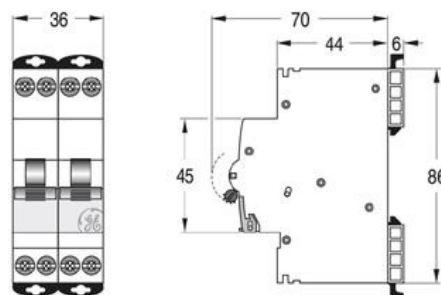

### **GENERAL ELECTRIC SIGURANTA AUTOMATA TETRAPOLARA IN 2 MODULE 6A 4.5KA CURBA C**

Siguranta automata tetrapolara in doua module.  
 Aceste sigurante automate sunt din noua generatie AlphaPlus Unibis™: Calitate si  
 fiabilitate garantata clicuri de performanta -mare. Cuplu de performanță -mare: Până  
 la 3nM. Toate Ț™ urburile sunt la acelasi nivel pentru a lucra rapid si simplu.  
 Fanta de vizualizare stare Verde sau rosu pentru a marca starea comutare cu aplicatii de  
 izolare: informaȚii corecte despre poziȚia reală, distanȚa minimă de 5 mm între  
 contactele deschise este asigurată. Siguranta este echipata cu usita transparenta  
 pentru montare eticheta.

Part eticheta

PosibilităȚi de conectare: 2 x 4mm<sup>2</sup> sau (1 x 4mm<sup>2</sup>) + (1 x 6mm<sup>2</sup>).  
 Un contact mic auxiliar este interfaȚa pentru functionalitatea completa a serviciilor  
 auxiliare ElfaPlus si accesorii.  
 Siguranta asigura protectie pe toate 4 contactele , nu are importanta unde se va conecta  
 nul-ul

Cu ajutorul acestor sigurante se economiseste pana la 50% spatiu in tablourile de  
 distributie!

Caracteristici tehnice :  
 Tensiune: 380V  
 Curent: 6A  
 Putere de rupere: 4.5ka  
 Spatiu ocupat pe sina Din : 2 module  
 Curba de declansare: C  
 Tip borne : strangere cu surub, conductor maxim acceptat 16mm<sup>2</sup>  
 Temperatura de lucru -25 + 55 grade celsius  
 Numar de alcansari electrice 10000/20000