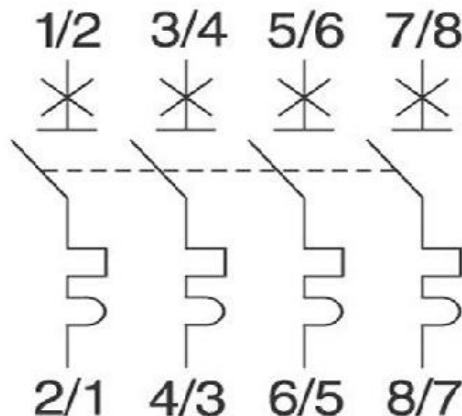

### **GENERAL ELECTRIC SIGURANTA AUTOMATA TETRAPOLARA IN 2 MODULE 6A 4.5KA CURBA C**

Siguranta automata tetrapolara in doua module.  
 Aceste sigurante automate sunt din noua generatie AlphaPlus Unibis™: Calitate si  
 fiabilitate garantata clicuri de performanta -mare. Cuplu de performanță -mare: Până  
 la 3nM. Toate Ț™ urburile sunt la acelasi nivel pentru a lucra rapid si simplu.  
 Fanta de vizualizare stare Verde sau rosu pentru a marca starea comutare cu aplicatii de  
 izolare: informaȚii corecte despre poziȚia reală, distanȚa minimă de 5 mm între  
 contactele deschise este asigurată. Siguranta este echipata cu usita transparenta  
 pentru montare eticheta.

Part eticheta

PosibilităȚi de conectare: 2 x 4mm<sup>2</sup> sau (1 x 4mm<sup>2</sup>) + (1 x 6mm<sup>2</sup>).  
 Un contact mic auxiliar este interfaȚa pentru functionalitatea completa a serviciilor  
 auxiliare ElfaPlus si accesorii.  
 Siguranta asigura protectie pe toate 4 contactele , nu are importanta unde se va conecta  
 nul-ul

Cu ajutorul acestor sigurante se economiseste pana la 50% spatiu in tablourile de  
 distributie!

Caracteristici tehnice :  
 Tensiune: 380V  
 Curent: 6A  
 Putere de rupere: 4.5ka  
 Spatiu ocupat pe sina Din : 2 module  
 Curba de declansare: C  
 Tip borne : strangere cu surub, conductor maxim acceptat 16mm<sup>2</sup>  
 Temperatura de lucru -25 + 55 grade celsius  
 Numar de alcansari electrice 10000/20000