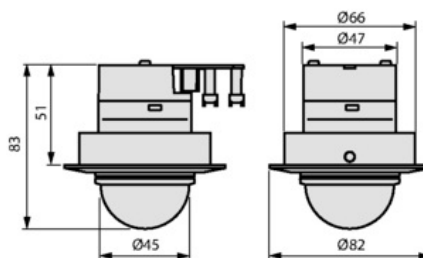

Montare usoara in tavan fals datorita clemelor de prindere.

Inaltimea recomandata de montaj este de 2,5 metri.

Unghiul de detectie este 360 grade pe o raza maxima de 8 metri .

Produs din material plastic rezistent la ultraviolete cu finisaje superioare si dimensiuni relativ reduse 82x66xD45mm