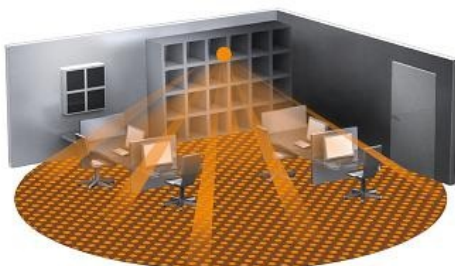

STEINEL SENZOR DE MISCARE PROFESIONAL, DETECTIE CU INFRAROSU, PENTRU BIROURI, 360 GRADE, INGROPAT

Senzor de miscare profesional, detectie cu infrarosu, pentru interior, ideal pentru cladiri publice-birouri.

Montare usoara in tavan fals datorita clemelor de prindere.

Inaltimea recomandata de montaj este de 2,5 metri.

Unghiul de detectie este 360 grade pe o raza maxima de 8 metri .

Produs din material plastic rezistent la ultraviolete cu finisaje superioare si dimensiuni relativ reduse 82x66xD45mm