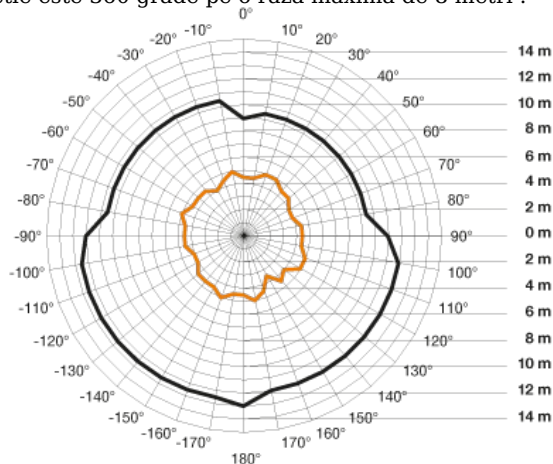

Montare usoara in tavan fals datorita clemelor de prindere.

Inaltimea recomandata de montaj este de 2,5 metri.

Unghiul de detectie este 360 grade pe o raza maxima de 8 metri .

Produs din material plastic rezistent la ultraviolete cu finisaje superioare si dimensiuni relativ reduse 82x66xD45mm