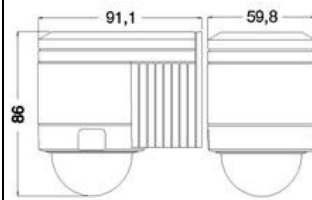

### **STEINEL SENZOR DE MISCARE, DETECTIE CU INFRAROSU, MONTARE PERETE EXTERIOR, 300GRAD, NEGRU**

Senzor de miscare profesional, detectie infrarosu, recomandat pentru utilizare in exterior.

Raza maxima acoperita 300 grade.

Produs din material plastic rezistent la ultraviolete cu finisaje superioare si dimensiuni relativ reduse 86x91.1x59.8mm

Inaltime recomandata de montaj 2m.  
Tensiune la 230V conexiune conductor de maxim 2.5mm<sup>2</sup>  
Putere 2000W , pentru surse fluorescente max 1000Va  
Reglaj detectie in functie de luminozitate intre 2-2000 lux.  
Reglaj timp functionare dupa detectia miscarii intre 10 secunde - 15 minute  
Temperatura de functionare intre -20 + 50grade celsius  
Grad de protectie IP54, permite functionarea la interior si exterior.  
Culoare negru.