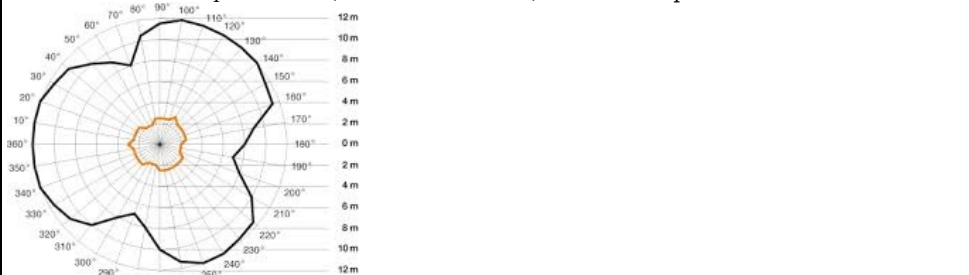

STEINEL SENZOR DE MISCARE, DETECTIE CU INFRAROSU, MONTARE PERETE EXTERIOR, 300GRADE, ALB

Senzor de miscare profesional, detectie infrarosu, recomandat pentru utilizare in exterior.

Raza maxima acoperita 300 grade.

Tipul de senzori cu infraroĂ™ u Ă™ i pragul de crepuscul pot fi ajustate pentru a se potrivi cu cerinĂ™ele individuale.

Produs din material plastic rezistent la ultraviolete cu finisaje superioare si dimensiuni relativ reduse 86x91.1x59.8mm