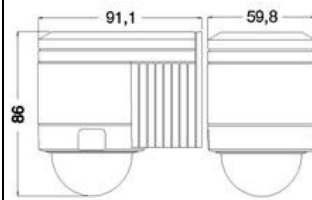

Senzorii foarte inovatori rĂfscund la miĂ™ cĂfri Ă™ i niveluri diferite de luminĂf, comutarea automatĂf de aprindere Ă™ i stingere din nou dupĂf un timp prestabilit selectat.

Acest tip de senzor este dotat cu trei detectori de miĂ™ care ce pot acoperii o raza de 300 de grade pana la o distanta de 12 metrii Ăf infraroĂ™ u, montarea se face pe perete, pachetul vine cu un abaptor pentru montajul pe colturi interioare sau exterioare.

Tipul de senzori cu infraroĂ™ u Ă™ i pragul de crepuscul pot fi ajustate pentru a se potrivi cu cerinĂ™ele individuale.

Produs din material plastic rezistent la ultraviolete cu finisaje superioare si dimensiuni relativ reduse 86x91.1x59.8mm