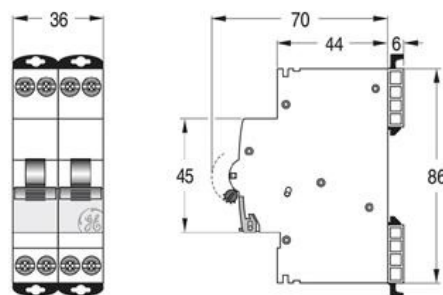

GENERAL ELECTRIC SIGURANTA AUTOMATA TETRAPOLARA IN 2 MODULE 16A 4.5KA CURBA C

Siguranta automata tetrapolara in doua module.
 Aceste sigurante automate sunt din noua generatie AlphaPlus Unibis™: Calitate si
 fiabilitate garantata clicuri de performanta -mare. Cuplu de performanță -mare: Până
 la 3nM. Toate Ț™ urburile sunt la acelasi nivel pentru a lucra rapid si simplu.
 Fanta de vizualizare stare Verde sau rosu pentru a marca starea comutare cu aplicatii de
 izolare: informaȚii corecte despre poziȚia reală. distanȚa minimă de 5 mm între
 contactele deschise este asigurată. Siguranta este echipata cu usita transparenta
 pentru montare eticheta.

Part eticheta

PosibilităȚi de conectare: 2 x 4mm² sau (1 x 4mm²) + (1 x 6mm²).
 Un contact mic auxiliar este interfaȚa pentru functionalitatea completa a serviciilor
 auxiliare ElfaPlus si accesorii.
 Siguranta asigura protectie pe toate 4 contactele , nu are importanta unde se va conecta
 nul-ul

Cu ajutorul acestor sigurante se economiseste pana la 50% spatiu in tablourile de
 distributie!

Caracteristici tehnice :
 Tensiune: 380V
 Curent: 16A
 Putere de rupere: 4.5ka
 Spatiu ocupat pe sina Din : 2 module
 Curba de declansare: C
 Tip borne : strangere cu surub, conductor maxim acceptat 16mm²
 Temperatura de lucru -25 + 55 grade celsius
 Numar de alcansari electrice 10000/20000