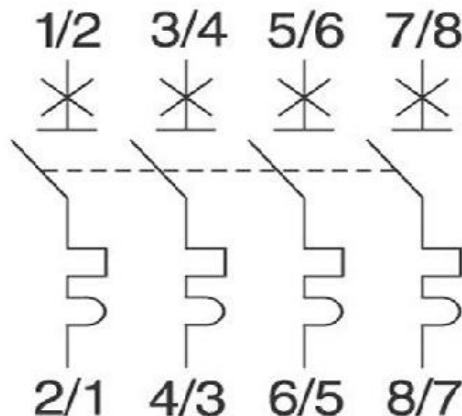

GENERAL ELECTRIC SIGURANTA AUTOMATA TETRAPOLARA IN 2 MODULE 16A 4.5KA CURBA C

Siguranta automata tetrapolara in doua module.
 Aceste sigurante automate sunt din noua generatie AlphaPlus Unibis™: Calitate si
 fiabilitate garantata clicuri de performanta -mare. Cuplu de performanță -mare: Până
 la 3nM. Toate Ț™ urburile sunt la acelasi nivel pentru a lucra rapid si simplu.
 Fanta de vizualizare stare Verde sau rosu pentru a marca starea comutare cu aplicatii de
 izolare: informaȚii corecte despre poziȚia reală. distanȚa minimă de 5 mm între
 contactele deschise este asigurată. Siguranta este echipata cu usita transparenta
 pentru montare eticheta.

Part eticheta

PosibilităȚi de conectare: 2 x 4mm² sau (1 x 4mm²) + (1 x 6mm²).
 Un contact mic auxiliar este interfaȚa pentru functionalitatea completa a serviciilor
 auxiliare ElfaPlus si accesorii.
 Siguranta asigura protectie pe toate 4 contactele , nu are importanta unde se va conecta
 nul-ul

Cu ajutorul acestor sigurante se economiseste pana la 50% spatiu in tablourile de
 distributie!

Caracteristici tehnice :
 Tensiune: 380V
 Curent: 16A
 Putere de rupere: 4.5ka
 Spatiu ocupat pe sina Din : 2 module
 Curba de declansare: C
 Tip borne : strangere cu surub, conductor maxim acceptat 16mm²
 Temperatura de lucru -25 + 55 grade celsius
 Numar de alcansari electrice 10000/20000