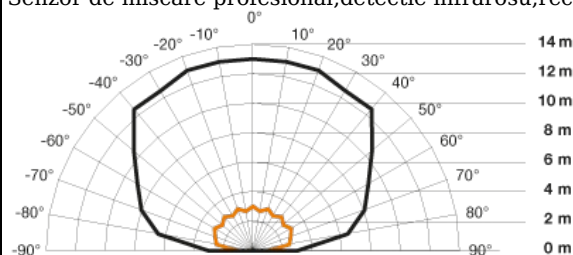

STEINEL SENZOR DE MISCARE, DETECTIE CU INFRAROSU, MONTARE PERETE EXTERIOR, 180 GRADE, 12M, NEGRU

Senzor de miscare profesional, detectie infrarosu, recomandat pentru utilizare in exterior.

Raza maxima acoperita 180 grade.

Tipul de senzori cu infraroșu și pragul de crepuscul pot fi ajustate pentru a se potrivi cu cerințele individuale.

Produs din material plastic rezistent la ultraviolete cu finisaje superioare și dimensiuni relativ reduse 78x120x55mm