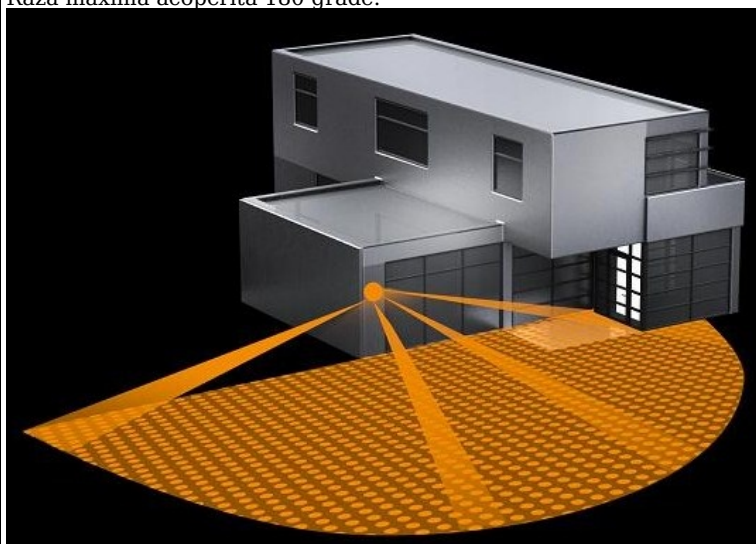

STEINEL SENZOR DE MISCARE, DETECTIE CU INFRAROSU, MONTARE PERETE EXTERIOR, 180 GRADE, 12M, NEGRU

Senzor de miscare profesional, detectie infrarosu, recomandat pentru utilizare in exterior.

Raza maxima acoperita 180 grade.

Zona de acoperire pot fi ajustate cu capace din plastic lentile care pot fi montate pe partea frontală a senzorului.

Senzorii foarte inovatori răspund la mișcări și niveluri diferite de lumină, comutarea automată de aprindere și stingere din nou după un timp prestabilit selectat.

Acest tip de senzor este un detector de mișcare care de 180 în infraroșu ce poate ajunge la 12 m pentru interior și exterior, montarea se face pe perete, pachetul vine cu un abaptor pentru montajul pe colțuri interioare sau exterioare.

Tipul de senzori cu infraroșu și pragul de crepuscul pot fi ajustate pentru a se potrivi cu cerințele individuale.

Produs din material plastic rezistent la ultraviolete cu finisaje superioare și dimensiuni relativ reduse 78x120x55mm