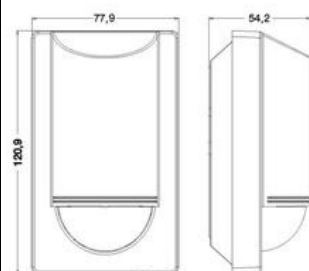

Acest tip de senzor este un detector de mișcare care de 180 în infraroșu ce poate ajunge la 12 m pentru interior și exterior, montarea se face pe perete, pachetul vine cu un abaptor pentru montajul pe colțuri interioare sau exterioare.

Tipul de senzori cu infraroșu și pragul de crepuscul pot fi ajustate pentru a se potrivi cu cerințele individuale.

Produs din material plastic rezistent la ultraviolete cu finisaje superioare și dimensiuni relativ reduse 78x120x55mm