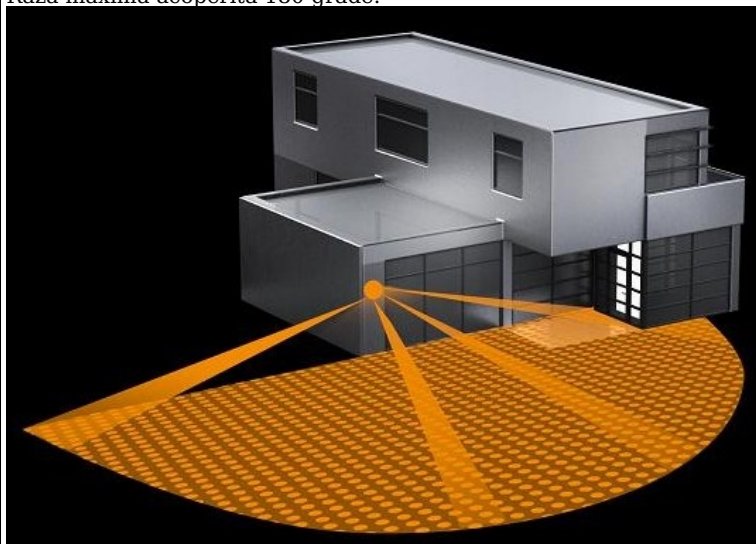

STEINEL SENZOR DE MISCARE, DETECTIE CU INFRAROSU, MONTARE PERETE EXTERIOR, 180GRADE, NEGRU

Senzor de miscare profesional, detectie infrarosu, recomandat pentru utilizare in exterior.

Raza maxima acoperita 180 grade.

Senzorii foarte inovatori rĂspund la miÈ™ cĂfri È™ i niveluri diferite de luminĂf, comutarea automatĂf de aprindere È™ i stingere din nou dupĂf un timp prestabilit selectat.

Acest tip de senzor este un detector de miÈ™ care de 180 în infraroÈ™ u ce poate ajunge la 20 m pentru interior si exterior, montarea se face pe perete, pachetul vine cu un abaptor pentru montajul pe coltuři interioare sau exterioare.

Se adapteazĂf automat la schimbĂfrirele de temperaturĂf pĂfstrĂnd sensibilitatea È™ i o acoperire consistentĂf.

Facilitatea nivelului de iluminare permite iluminarea sĂf rĂfmĂnĂf oprita în timpul zilei, indiferent de zona de ocupare.

Tipul de senzori cu infraroÈ™ u È™ i pragul de crepuscul pot fi ajustate pentru a se potrivi cu cerinÈ™ele individuale.

Produs din material plastic rezistent la ultraviolete cu finisaje superioare si dimensiuni relativ reduse 77,9x120,9x54,6mm