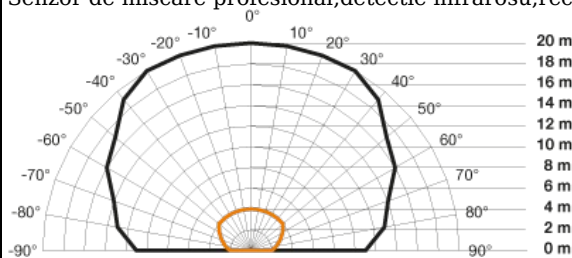

STEINEL SENZOR DE MISCARE, DETECTIE CU INFRAROSU, MONTARE PERETE EXTERIOR, 180GRADE, NEGRU

Senzor de miscare profesional, detectie infrarosu, recomandat pentru utilizare in exterior.

Raza maxima acoperita 180 grade.

Tipul de senzori cu infraroÈ™ u È™ i pragul de crepuscul pot fi ajustate pentru a se potrivi cu cerinÈ™ele individuale.

Produs din material plastic rezistent la ultraviolete cu finisaje superioare si dimensiuni relativ reduse 77,9x120,9x54,6mm