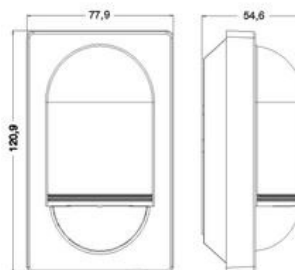

Senzorii foarte inovatori rĂspund la miÈ™ cĂfri È™ i niveluri diferite de luminĂf, comutarea automatĂf de aprindere È™ i stingere din nou dupĂf un timp prestabilit selectat.

Acest tip de senzor este un detector de miÈ™ care de 180 în infraroÈ™ u ce poate ajunge la 20 m pentru interior si exterior, montarea se face pe perete, pachetul vine cu un abaptor pentru montajul pe coltuři interioare sau exterioare.

Tipul de senzori cu infraroÈ™ u È™ i pragul de crepuscul pot fi ajustate pentru a se potrivi cu cerinÈ™ele individuale.

Produs din material plastic rezistent la ultraviolete cu finisaje superioare si dimensiuni relativ reduse 77,9x120,9x54,6mm