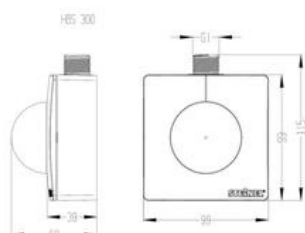

Zona de acoperire pot fi ajustate cu capace din plastic lentile care pot fi montate pe partea frontală a senzorului.

Se poate monta direct la o sursa de iluminat sau o cutie de joncțiune.

3 detectori piroelectrice cu 1416 zone de comutare oferă detecție mai bună pentru înălțimi mari.

Zona de acoperire poate fi ajustată cu capace din plastic ce pot fi montate pe partea frontală a senzorului.

Prodotto in materiale plastico resistente alle ultraviolette con finiture superiori e dimensioni relativamente ridotte 95x95(115)x68mm