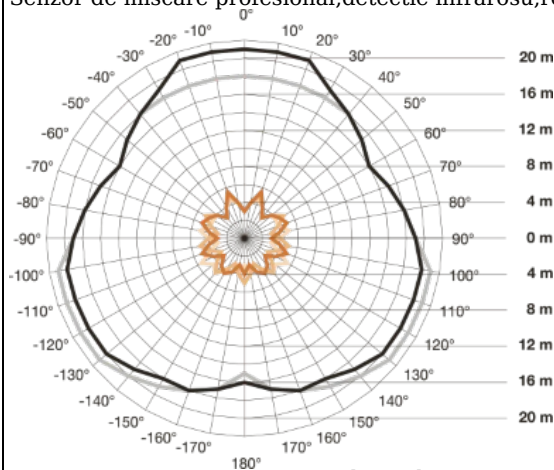

### **STEINEL SENZOR DE MISCARE PROFESIONAL, DETECTIE CU INFRAROSU, INALTIMI MARI, ACOPERIRE 360 GRADE**

Senzor de miscare profesional, detectie infrarosu, recomandat pentru utilizare in interior.

Raza maxima acoperita 360grade ,inaltimea maxima de montaj 18m.

Zona de acoperire pot fi ajustate cu capace din plastic lentile care pot fi montate pe partea frontală a senzorului.

Se poate monta direct la o sursa de iluminat sau o cutie de joncțiune.

3 detectori piroelectrice cu 1416 zone de comutare oferă detecție mai bună pentru înălțimi mari.

Zona de acoperire poate fi ajustată cu capace din plastic ce pot fi montate pe partea frontală a senzorului.

Prodotto in materiale plastico resistente alle ultraviolette con finiture superiori e dimensioni relativamente ridotte 95x95(115)x68mm