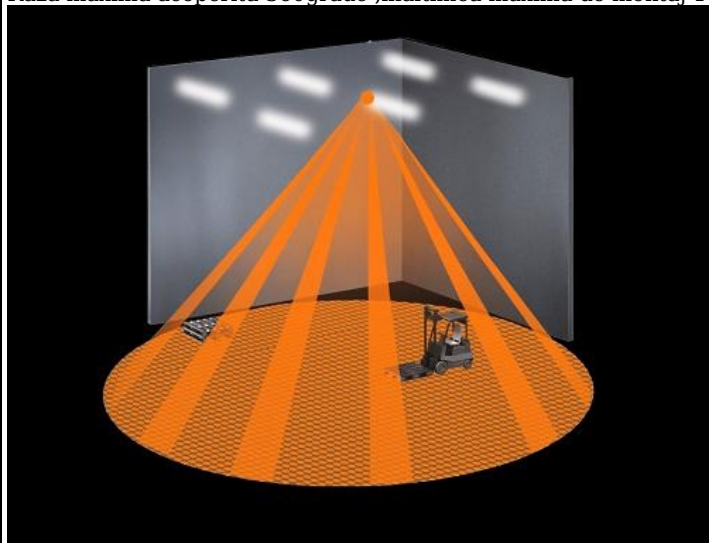

### **STEINEL SENZOR DE MISCARE PROFESIONAL, DETECTIE CU INFRAROSU, INALTIMI MARI, ACOPERIRE 360 GRADE**

Senzor de miscare profesional, detectie infrarosu, recomandat pentru utilizare in interior.

Raza maxima acoperita 360grade ,inaltimea maxima de montaj 18m.

Zona de acoperire pot fi ajustate cu capace din plastic lentile care pot fi montate pe partea frontală a senzorului.

Se poate monta direct la o sursa de iluminat sau o cutie de joncțiune.

3 detectori piroelectrice cu 1416 zone de comutare oferă detecție mai bună pentru înălțimi mari.

Precizie înaltă datorită lentilei turnate ale senzorului.

Se adaptează automat la schimbările de temperatură păstrând sensibilitatea și o acoperire consistentă

Facilitatea nivelului de iluminare permite iluminarea să rămână oprita în timpul zilei, indiferent de zona de ocupare.

Zona de acoperire poate fi ajustată cu capace din plastic ce pot fi montate pe partea frontală a senzorului.

Prodotto in materiale plastico resistente alle ultraviolette con finiture superiori e dimensioni relativamente ridotte 95x95(115)x68mm