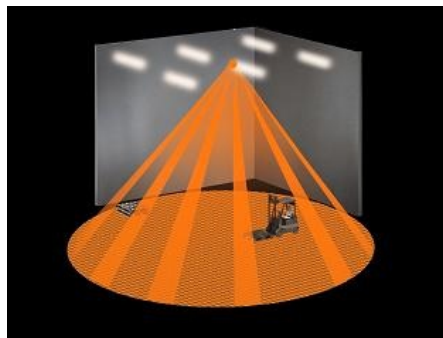

STEINEL SENZOR DE MISCARE PROFESIONAL, DETECTIE CU INFRAROSU, PENTRU CLADIRI PUBLICE, 360GRADE, INGROPAT

Senzor de miscare profesional, detectie cu infrarosu, ideal pentru cladiri publice.
 Montare usoara datorita clemelor de prindere.

Ideal pentru montaj in interiorul cladirilor cu tavan aparent, pentru supraveghere
 iluminare etc.

Inaltimea recomandata de montaj este de 2,5 - 5 metri
 Ungiul de detectie este 360 grade pe o raza maxima de 20 metri

Produs din material plastic rezistent la ultraviolete cu finisaje superioare si dimensiuni
 relativ reduse 95x95x65mm

Tensiune la 230V conexiune conductor de maxim 2.5mmp
 Putere 2000W , pentru surse fluorescente max 1000Va
 Posibilitate de reglaj detectie in doua trepte. Treapta intai 8-20metri distanta ; treapta
 doi 4-8 metri.