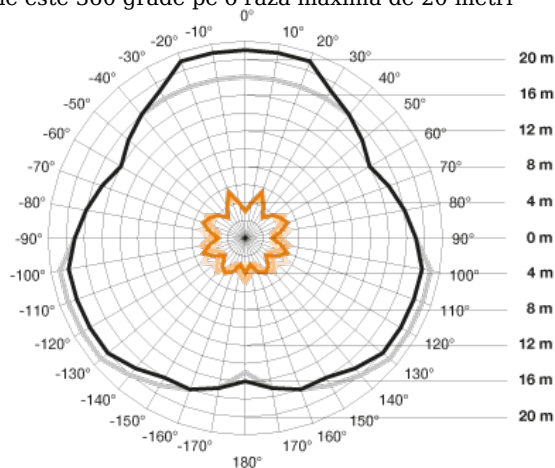

Produs din material plastic rezistent la ultraviolete cu finisaje superioare si dimensiuni
 relativ reduse 95x95x65mm

Tensiune la 230V conexiune conductor de maxim 2.5mmp
 Putere 2000W , pentru surse fluorescente max 1000Va
 Posibilitate de reglaj detectie in doua trepte. Treapta intai 8-20metri distanta ; treapta
 doi 4-8 metri.