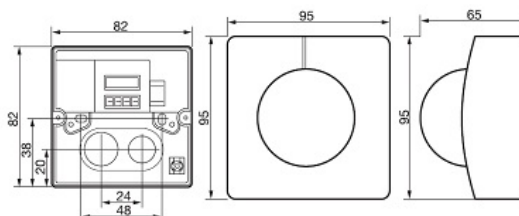

Ideal pentru montaj in interiorul cladirilor cu tavan aparent, pentru supraveghere
 iluminare etc.

Inaltimea recomandata de montaj este de 2,5 - 5 metri
 Ungiul de detectie este 360 grade pe o raza maxima de 20 metri

Produs din material plastic rezistent la ultraviolete cu finisaje superioare si dimensiuni
 relativ reduse 95x95x65mm

Tensiune la 230V conexiune conductor de maxim 2.5mmp
 Putere 2000W , pentru surse fluorescente max 1000Va
 Posibilitate de reglaj detectie in doua trepte. Treapta intai 8-20metri distanta ; treapta
 doi 4-8 metri.