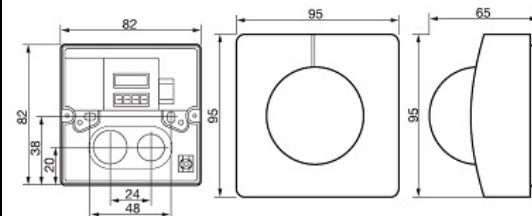

Montajul se poate face pe perete sau cu adaptor pe colt EWH O\$

Inaltimea recomandata de montaj este de 2 metri  
Unghi de detectie este 180 grade pe o lungime de 20 metri

Produs din material plastic rezistent la ultraviolete cu finisaje superioare si dimensiuni relativ reduse 95x95x65mm