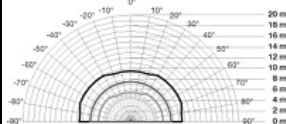

Montajul se poate face pe perete sau cu adaptor pe colt EWH O\$

Inaltimea recomandata de montaj este de 2 metri  
Unghi de detectie este 180 grade pe o lungime de 20 metri

Produs din material plastic rezistent la ultraviolete cu finisaje superioare si dimensiuni relativ reduse 95x95x65mm