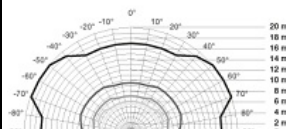

Montajul se poate face pe perete sau cu adaptor pe colt EWH O\$

Inaltimea recomandata de montaj este de 2 metri  
Unghi de detectie este 180 grade pe o lungime de 20 metri

Produs din material plastic rezistent la ultraviolete cu finisaje superioare si dimensiuni relativ reduse 95x95x65mm