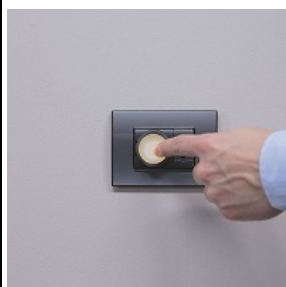

LEGRAND LAMPA DE VEGHE CU FUNCTIE DE EMERGENTA SI LANTERNA

Lampa de veghe cu functie de emergenta si lanterna

Caracteristici tehnice

Culoare negru

Borne alimentare stecher 2P 10A cu fixare in priza schuko sau standard italian

In cateva cuvinte utilizarea acestui super produs este in felul urmatoar

Lampa sta in permanenta in priza, in cazul unei caderi de tensiune **IN MOD AUTOMAT**
led-ul cu lumina rece se aprinde la intensitate maxima. Astfel lampa se poate folosi ca si
lanterna prin simpla extragere din priza