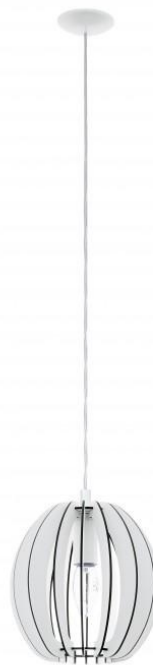

Furnizor: **Sc Trivolt Distribution SRL**
Reg. com.: J23/3300/2016
CIF: RO36421140
Adresa: Strada Apusului nr 3 (primul
sens giratoriu Tehodor Pallady-
Autostrada Soarelui), Catelu, Ilfov
Banca: BRD
IBAN: RO34BRDE441SV13182234410

EGLO LAMPA SUSPENDATA COSSANO ALB 220-240V,50/60HZ IP20

Lampa suspendata Eglo Cossano din colectia Trend asigură o lumina discreta în camera și, în același timp este un accesoriu cu stil.

Jocul de lumini si umbre creat de aceasta lampa aduce o atmosferă caldă și primitoare în caminul dumneavoastra.

Lampa este construita din materiale rezistente pentru timp indelungat cum ar fi otel, nichel, lemn.

Dimensiune generoasa pentru camere inalte si spatiosae.

Inaltime 110 cm

Latime 79 cm

Grad de protectie IP20

Din aceasi gama mai fac parte o serie de lampi cu diferite dimensiuni si surse de iluminat.

Pret: 0,00 lei (TVA inclus)

Detalii online: <https://www.materialelectrice.ro/lampa-suspendata-cossano-alb-220-240v-50-60hz-ip20-26313>