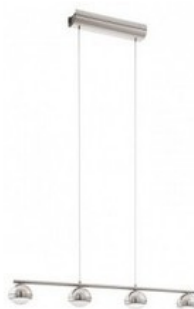

EGLO LAMPA SUSPENDATA LOMBES,5X4.5W,LED

Lampa suspendata Eglo Lombes din colectia Style asigurĂf o lumina discreta  n camera Ăyi,  n acelaĂyi timp este un accesoriu cu stil.

Cu o iluminare adecvatĂf aceasta lustra va crea o atmosferĂf caldĂf Ăyi primitoare  n caminul dumneavoastra.

Lampa este construita din materiale rezistente pentru timp indelungat cum ar fi otel,aluminiu si nichel.

Dimensiune generoasa pentru camere inalte si spatiosae.

Inaltime 110 cm

Diametru 35 cm

Flux de lumina 5 x 480 lumeni

Pentru un consum redus lampa este dotata cu LED 5 x 4,5w

Din aceasi gama mai face parte si lampa suspendata cu 4 surse de lumina.

Pret: 0,00 lei (TVA inclus)

Detalii online: <https://www.materialeelectrice.ro/lampa-suspendata-lombes-5x4-5w-led>