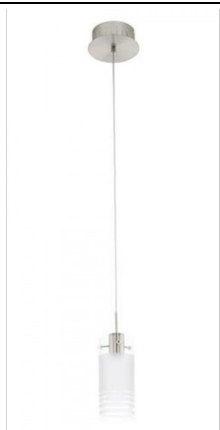

EGLO LAMPA SUSPENDATA MELEGRO, 1X6W, LED

Lampa suspendata Eglo Melegro din colectia Style asigură o lumina discreta în camera și, în același timp este un accesoriu cu stil.

Cu o iluminare adecvată aceasta lustra va crea o atmosferă caldă și primitoare în caminul dumneavoastra.

Lampa este construita din materiale rezistente pentru timp indelungat cum ar fi otel si nichel.
Dimensiune generoasa pentru camere inalte si spatiosae.

Inaltime 110 cm

Diametru 9 cm

Flux de lumina 600 lumeni

Pentru un consum redus lampa este dotata cu LED 1 x 6w

Pentru a crea un stil aparte camerei dumneavoastra Eglo va ofera in acelas ton mai multe corpuri de iluminat din aceasi gama.

Pret: 0,00 lei (TVA inclus)

Detalii online: <https://www.materialelectrice.ro/lampa-suspendata-raparo-1x5w-led-negru>