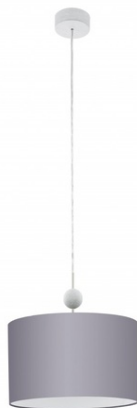

Furnizor: **Sc Trivolt Distribution SRL**
Reg. com.: J23/3300/2016
CIF: RO36421140
Adresa: Strada Apusului nr 3 (primul
sens giratoriu Tehodor Pallady-
Autostrada Soarelui), Catelu, Ilfov
Banca: BRD
IBAN: RO34BRDE441SV13182234410

EGLO LAMPA SUSPENDATA POSITANO,1X60W,E27

Lampa suspendata Eglo Positano din colectia Trend asigură o lumina uniforma în toată camera, în același timp este un accesoriu cu stil.
Cu o iluminare adecvată aceasta lustra va crea o atmosferă caldă și primitoare în caminul dumneavoastra.

Lampa este construita din materiale rezistente pentru timp indelungat cum ar fi otel si nichel cu abajur din material textil.

Dimensiune generoasa pentru camere inalte si spatioase.

Inaltime 110 cm

Diametru 38 cm

Lampa este dotata cu soclu E27

Putere 1x60w

Pentru a crea un stil aparte camerei dumneavoastra Eglo va ofera in acelas ton mai multe corpuri de iluminat.

Pret: 0,00 lei (TVA inclus)

Detalii online: <https://www.materialelectrice.ro/lampa-suspendata-positano-1x60w-e27>