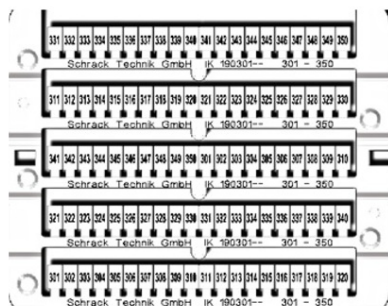

SCHRACK ETICHETE PENTRU CLEME ĂYIR "301-350" (2X)

EAN-Code 9004840178920
Lungime 107,00mm
LĂfime netĂf 80,00mm
InĂfime 4,00mm
MasĂf netĂf 0,01kg.
Sistem cleme cu ĂYurub, cleme ĂYir elastice
Versiune accesorii
Accesorii marcator
Pachete disponibile 1 Seturi, 5 Seturi
Pret: 44,89 lei (TVA inclus)

Detalii online: <https://www.materialeelectrice.ro/etichete-pentru-cleme-sir-301-350-2x-262396>