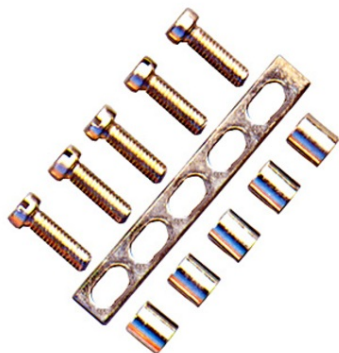

**SCHRACK ELEMENT DE SCURTCIRCUITARE FRACTIONABIL PT.
CLEME CBC.35A**

EAN-Code 9004840177725
Lungime 256,00mm
Lățime netă 8,00mm
Înălțime 2,00mm
Masă netă 0,03kg.
Sistem clemă cu Țurub
Versiune clemă trecere
Conductor masiv până la 50mm²mm²
Conductor multifilar până la 35mm²mm²
Accesorii punte scurtcircuitoare
Pachete disponibile 1 buc., 8 buc.
Pret: 21,59 lei (TVA inclus)

Detalii online: <https://www.materialelectrice.ro/element-de-scurtcircuitare-fractionabil-pt-cleme-cbc-35a-261985>