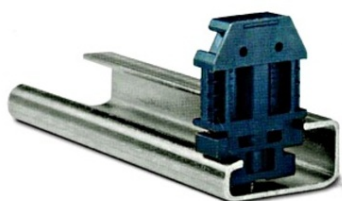

**SCHRACK ELEMENT DE FIXARE ĂYIR CLEME CU ĂYURUB BT/DIN/PO  
PT. TS 32**

EAN-Code 9004840178456  
Lungime 35,00mm  
LĂfime netĂf 8,00mm  
InĂfime 24,00mm  
MasĂf netĂf 0,01kg.  
Sistem cleme cu ĂYurub, cleme ĂYir elastice  
Versiune accesorii  
Accesorii clemĂf de capĂft  
Pachete disponibile 1 buc., 25 buc.  
Pret: 2,33 lei (TVA inclus)

Detalii online: <https://www.materialeelectrice.ro/element-de-fixare-sir-cleme-cu-surub-bt-din-po-pt-ts-32-261981>