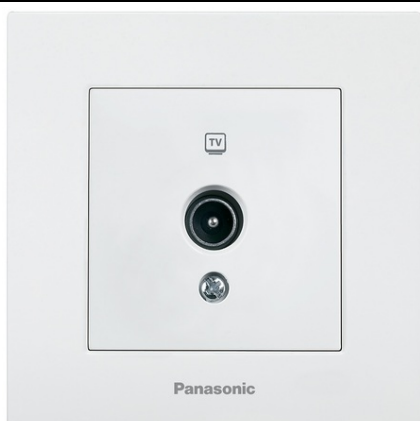

### **PANASONIC PRIZA TV TRECERE 12 DB KARRE PLUS PANASONIC ALB**

Priza TV de trecere(12 dB)din seria Panasonic Karre Plus se remarca prin stilul minimalist al unui patrat perfect cu dimensiuni 82x82mm.  
Montajul este incastrat in doza clasica rotunda. Se poate monta in doza de gips carton sau zidarie.  
Clasa de protectie IP 20  
Conexiune rapida cu suruburi.

Clipsuri metalice pentru o fixare ferma in doza.

Placa ornament este detasabila si se poate achizitiona separat in alta gama de culoare, astfel comutatorul putand fi asortat cu spatiul in care este montat.