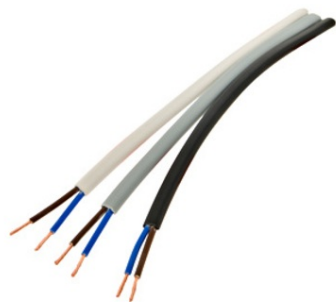

**SCHRACK DOUBLE-ISOLATED CABLE MONO 2-POLIG 0,75MM²
GRAU**

EAN-Code 9004840801309
Lungime 1000,00mm
Lăţime netă 5,50mm
Inălţime 3,10mm
Masă netă 0,04kg.
Fabricant 02-Schrack
Pachete disponibile 1 m.
Pret: 7,34 lei (TVA inclus)

Detalii online: <https://www.materialeelectrice.ro/double-isolated-cable-mono-2-polig-0-75mm2-grau-261350>