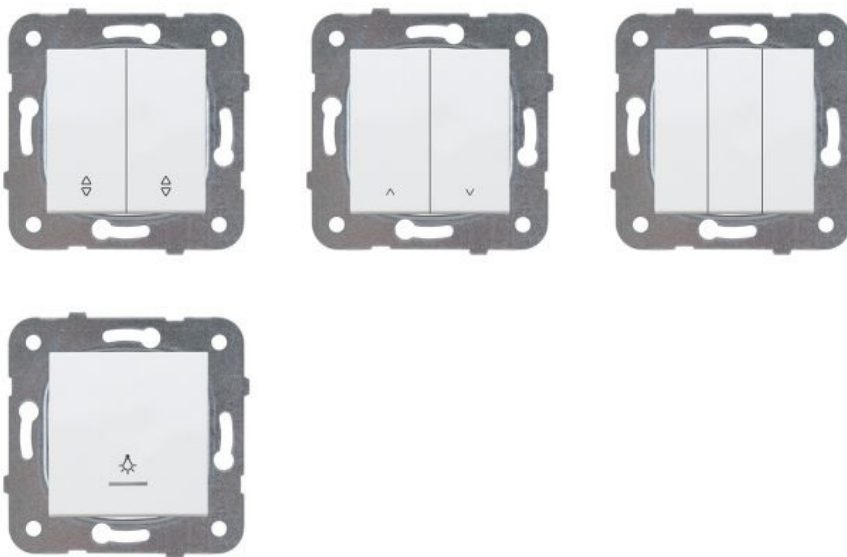

PANASONIC PLACA ORNAMENT 4 MODULE ALB KARRE PLUS

Placa ornamet alba 4 module Karre Plus.

Culoare alba

Accesoriu pentru aparataj Panasonic Karre Plus

Se utilizeaza pentru grupaje de 4 aparate.

Pentru acest tip de placa se folosesc aparataje Karre Plus cu montaj in doza rotunda, in cazul de fata se utilizeaza 4 doze rotunde , de preferat componibile. Pentru peretii de gips carton se utilizeaza doze tip fagure.

Pentru motajul vertical se utilizeaza placi ornamet cu ghidaj special pe verticala.

Pret: 15,77 lei (TVA inclus)

Detalii online: <https://www.materialelectrice.ro/panasonic-placa-ornament-4-module->