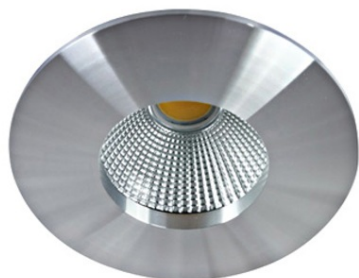

SCHRACK DINA LED 12W, 3000K, 1100LM, 40°, 700MA, IP64, ALUMINIU

EAN-Code 5291889038955
Înălțime 85,00mm
Diametru 83,00mm
Masă netă 0,36kg.
CLASA, ENERGIE A
Fabricant 06-One Light
Watt 12W
Lumeni 1100lm
Culoare lumină alb cald
Temperatura culorii 3000K
Indice redare culoare ≥80
Dimabil da
Clasă de protecție III
Grad de protecție IP64
Clasă energetică A
Tip iluminare downlight
Sursă iluminare COB LED
Surse de lumină incluse da
Număr lămpi 1
Dulie lampă LED Platine
Unghiul de radiație 40°
Balast without LED Driver
Curent operational mA 700mA
Montaj Montaj incastrat in plafon
Decupaj mm Ø70mm
Adancime montaj 105mm
Culoare aluminiu
Material aluminiu
Înălțime 85mm
Diametru 83mm
Pachete disponibile 1 buc., 50 buc.
Pret: 93,81 lei (TVA inclus)