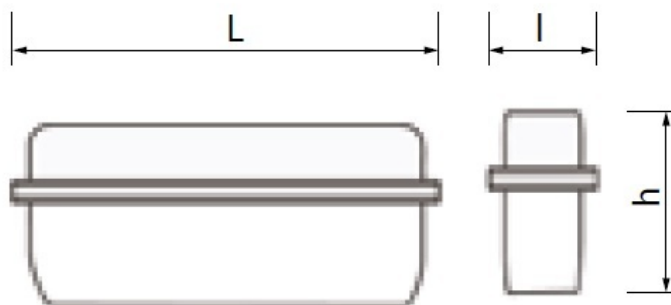

Indice de redare al culorilor Ra>70

Montare pe tavan

Doua autocolante incluse Jos

Dimensiuni L350 mm l 105mm h 175mmm

Dispensor si corp din PVC.

Corp de iluminat fabricat sub standarde CE

Pret: 180,00 lei (TVA inclus)