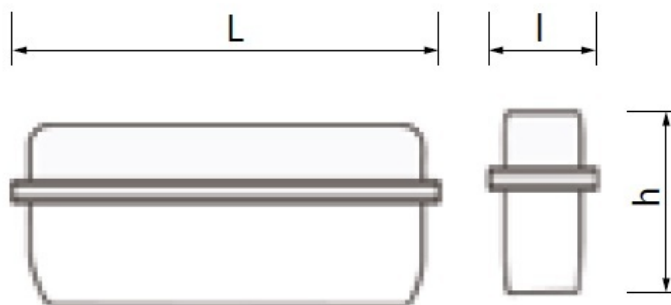

Indice de redare al culorilor Ra>70

Montare pe tavan

Doua autocolante incluse Sus

Dimensiuni L350 mm l 105mm h 175mmm

Dispensur si corp din PVC.

Corp de iluminat fabricat sub standarde CE

Pret: 180,00 lei (TVA inclus)