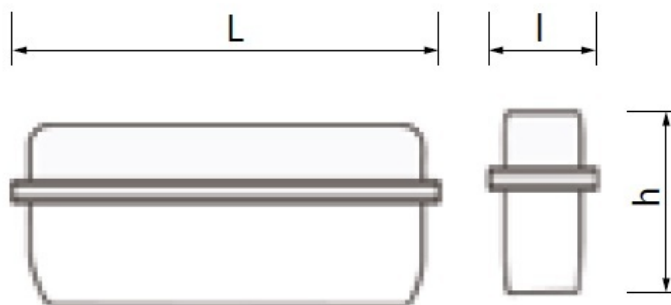

Indice de redare al culorilor Ra>70

Montare pe tavan

Doua autocolante incluse Stanga/dreapta

Dimensiuni L350 mm l 105mm h 175mmm

Dispensor si corp din PVC.

Corp de iluminat fabricat sub standarde CE

Pret: 180,00 lei (TVA inclus)