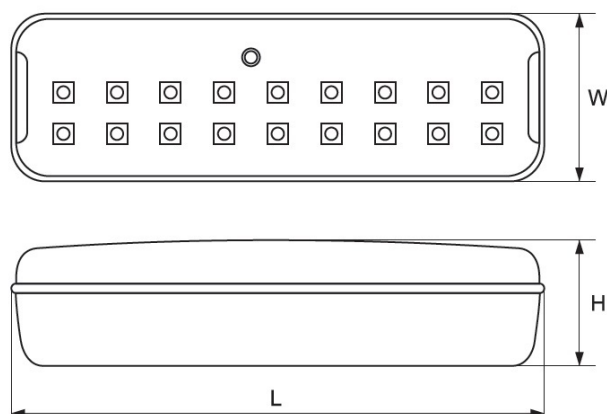

ELMARK LAMPA EXIT XL101CLED

Lampa pentru iluminat de siguranta.
Iluminare ne permanenta, se aprinde atunci cand lipseste tensiunea din retea.
Autonomie 4 ore.
Alimentare directa la 230V
Putere luminoasa 2.4W LEd
Temperatura de culoare lumina 6200-6500K
Acumulator Ni-Cd 800mAh 2x4Volți
Grad de protectie IP21
Frecventa 50/60Hz
Functionare garantata aproximativ 2000 ore
Indice de redare al culorilor Ra>70
Posibilitate de montare pe tavan sau perete
Autocolante incluse :

Dimensiuni L327 mm W 76mm H 43mm

Dispersor si corp din PVC.
Corp de iluminat fabricat sub standarde ROHS
Garantie 3 ani

Pret: 101,91 lei (TVA inclus)

Detalii online: <https://www.materialeelectrice.ro/lampa-emergenta-led-24x0-1w-ne-permanenta-autonomie-4-ore-26103>