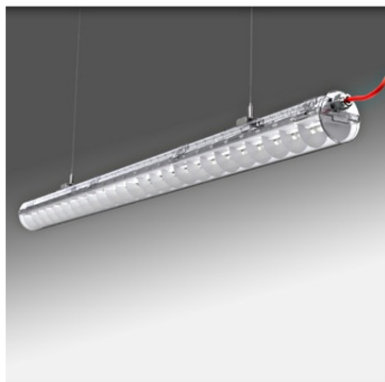

**SCHRACK DEVO LOFT LED 1245 24W 3750LM 840 REFLECT PC IP20
CABLU ROSU**

EAN-Code 9004840870084
Lungime 1245,00mm
Lățime netă 100,00mm
Înălțime 90,00mm
Masă netă 2,00kg.
Tip iluminare Moisture proof luminaire
Montaj Montaj de perete, Montaj incastat in plafon, Pendul
Culoare transparent
Material Polycarbonat
Watt 24W
Culoare lumină neutral white
Temperatura culorii 4000K
Indice redare culoare ≥ 80
Lumeni 3750lm
Durată de viață 50.000h
Grad de protecție IP20
Pachete disponibile 1 buc.
Pret: 1 057,35 lei (TVA inclus)

Detalii online: <https://www.materialeelectrice.ro/devo-loft-led-1245-24w-3750lm-840-reflect-pc-ip20-cablu-rosu-261029>