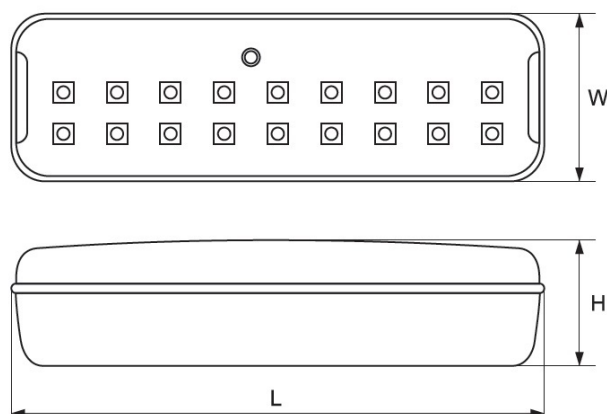

### **ELMARK LAMPA EXIT XL101BLED**

Lampa pentru iluminat de siguranta.  
Iluminare ne permanenta, se aprinde atunci cand lipseste tensiunea din retea.  
Autonomie 4 ore.  
Alimentare directa la 230V  
Putere luminoasa 1.8W LEd  
Temperatura de culoare lumina 6200-6500K  
Acumulator Ni-Cd 800mAh  
Grad de protectie IP21  
Frecventa 50/60Hz  
Functionare garantata aproximativ 2000 ore  
Indice de redare al culorilor Ra>70  
Posibilitate de montare pe tavan sau perete  
Autocolante incluse :

Dimensiuni L246 mm W 76mm H 41mm

Dispersor si corp din PVC.  
Corp de iluminat fabricat sub standarde ROHS  
Garantie 3 ani

Pret: 101,96 lei (TVA inclus)

Detalii online: <https://www.materialeelectrice.ro/lampa-emergenta-led-18x0-1w-ne-permanenta-autonomie-4-ore-26102>