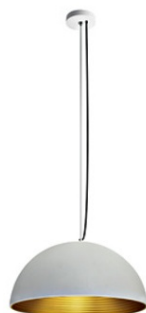

**SCHRACK DELA, PENDANT LUMINAIRE, 20W, E27, 100-240V, IP20,  
ALB**

EAN-Code 5291889029502  
Lungime 1800,00mm  
Inălțime 200,00mm  
Diametru 400,00mm  
Masă netă 0,26kg.  
Fabricant 06-One Light  
Watt 20W  
Clasă de protecție I  
Grad de protecție IP20  
Surse de lumină incluse da  
Dulie lampă E27  
Tensiune de alimentare AC 100-240V  
Montaj Pendul  
Lungime pendul 1600mm  
Culoare alb  
Material aluminiu  
Diametru 400mm  
Pachete disponibile 1 buc.  
Pret: 478,42 lei (TVA inclus)

Detalii online: <https://www.materialeelectrice.ro/dela-pendant-luminaire-20w-e27-100-240v-ip20-alb-260826>