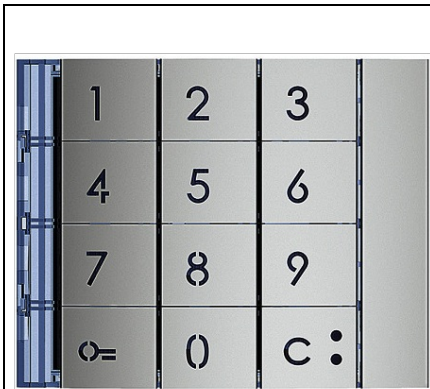

BTICINO TASTATURA METALICA PENTRU POST EXTERIOR VIDEO INTERFON

Modul tastatura pentru închidere a u^{È™}ii sau apel digitale catre apartament (asociat cu modulul de afi^{È™}aj).

Este echipat cu contact de releu (C - NU - NC) È™ i terminale (CP - P1 - P2) pentru conectarea unui buton locala pentru deblocare u^{È™}Åf.

Codul numeric pentru a deschide dispozitivul de blocare poate fi programat de la tastaturÅf sau prin intermediul unui PC prin descÅfrcarea fi^{È™}ierului la modulul de programare.

Are un buton pentru resetarea programarea È™ i LED-uri pentru indicarea vizualÅf a stÅfrii de acces.