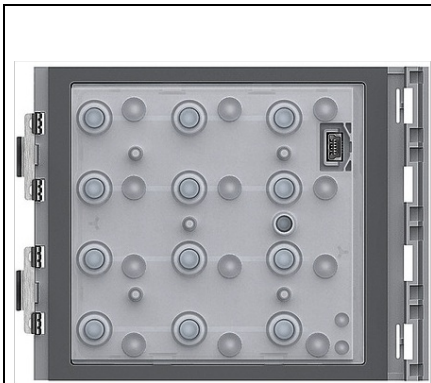

BTICINO BUTON PUSH METALIC PENTRU POST EXTERIOR VIDEO INTERFON

Modul tastatura pentru închidere a uŃ™ii sau apel digitale catre apartament (asociat cu modulul de afiŃ™aj).

Este echipat cu contact de releu (C - NU - NC) Ń™i terminale (CP - P1 - P2) pentru conectarea unui buton locala pentru deblocare uŃ™Ăf.

Codul numeric pentru a deschide dispozitivul de blocare poate fi programat de la tastaturĂf sau prin intermediul unui PC prin descĂfrcarea fiŃ™ierului la modulul de programare.

Are un buton pentru resetarea programarea Ń™i LED-uri pentru indicarea vizualĂf a stĂfriei de acces.

LED-uri pentru lumina de fundal de noapte.

Pret: 1 071,88 lei (TVA inclus)

Detalii online: <https://www.materialeelectrice.ro/buton-push-metalic-pentru-post-exterior-video-interfon-26035>