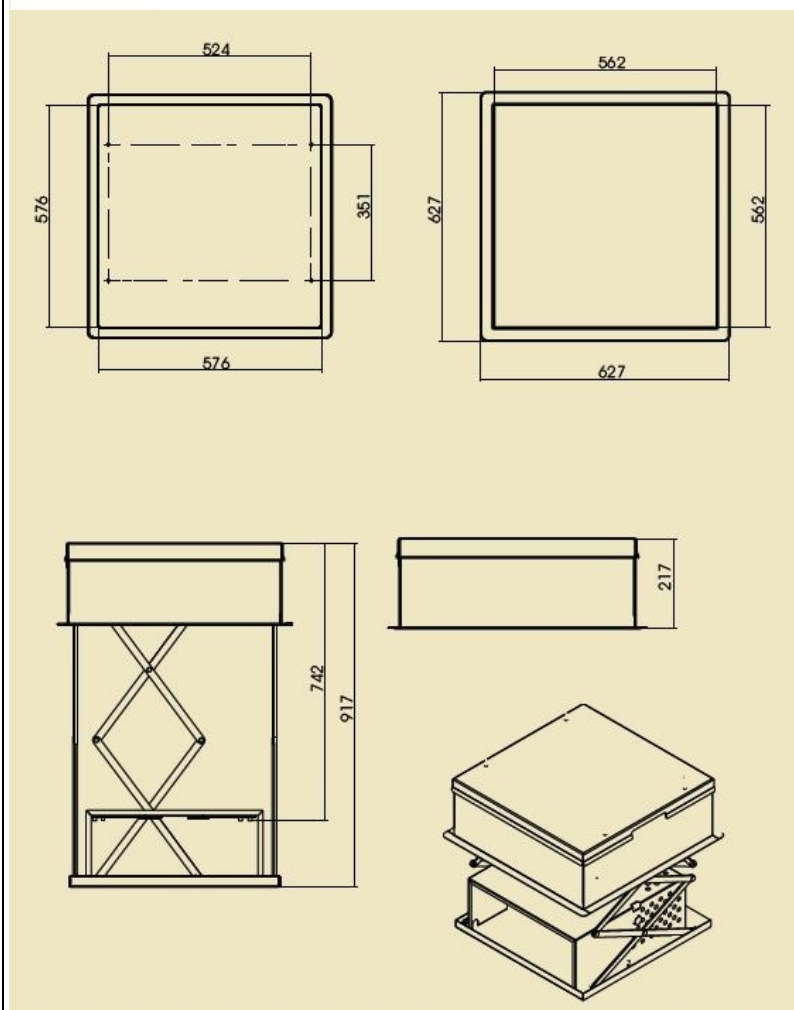

Extensia este de maxim 700m
Motorul de culisare este de tip Somfy 230V 50 Hz 95W cu protectie la supra incalzire.
Comanda prin z-wve, infrarosu sau RS232
Garantie 5 ani
Made in Poland