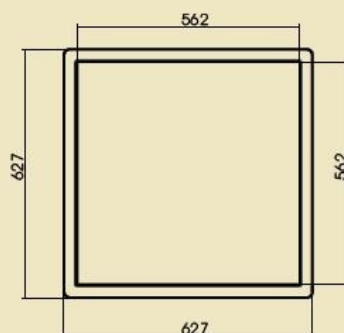

Dimensiuni si schite :

Extensia este de maxim 700m  
 Motorul de culisare este de tip Somfy 230V 50 Hz 95W cu protectie la supra incalzire.  
 Comanda prin z-wve, infrarosu sau RS232  
 Garantie 5 ani  
 Made in Poland