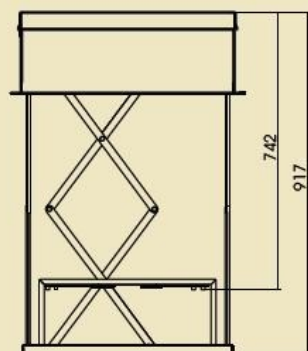

Dimensiuni si schite :

Extensia este de maxim 700m  
 Motorul de culisare este de tip Somfy 230V 50 Hz 95W cu protectie la supra incalzire.  
 Comanda prin z-wve, infrarosu sau RS232  
 Garantie 5 ani  
 Made in Poland