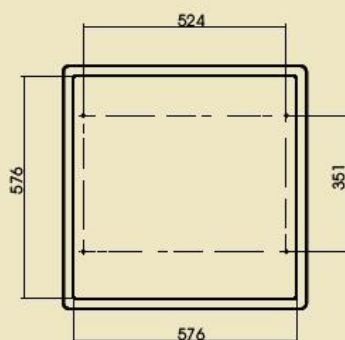

Dimensiuni si schite :

Extensia este de maxim 700m  
 Motorul de culisare este de tip Somfy 230V 50 Hz 95W cu protectie la supra incalzire.  
 Comanda prin z-wve, infrarosu sau RS232  
 Garantie 5 ani  
 Made in Poland