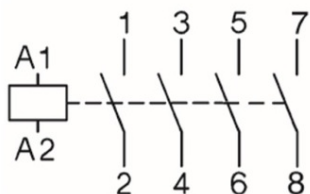

**SCHRACK CONTACTOR, 37kW, 74A AC3, 130A AC1, 4-POLE, 230VAC**

EAN-Code 9004840872101  
Lățime netă 83,00mm  
Înălțime 110,00mm  
Adâncime netă 97,00mm  
Masă netă 1,02kg.  
disipare 5,50W  
Temperatura minimă a mediului ambiant -40°C  
Temperatura maximă a mediului ambiant 60°C  
Curent nominal AC-3/400V 37A  
Curent nominal operațional în regim AC-1 -  
Montaj deschis la 40°C [I<sub>th</sub>=I<sub>e</sub>] 10A  
AC-3 -  
Performanțe în regim de motor AC-3 -  
AC-3 380 V 400 V [P] 37kW  
AC-3 415 V [P] 37kW  
AC-3 440 V [P] 37kW  
AC-3 500 V [P] 45kW  
AC-3 660 V 690 V [P] 45kW  
Tensiune bobină 380-415V  
Tensiune bobină DC 24V  
Pachete disponibile 1 buc., 16 buc.  
Pret: 1 129,29 lei (TVA inclus)