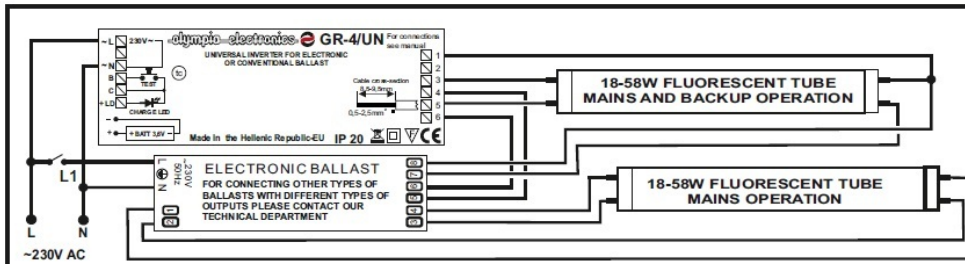

KVD KIT EMERGENTA FLUORESCENT UNIVERSAL MAX 240 MINUTE

Kit emergenta pentru lampi fluorescente de 18, 36 sau 58W

Acumulator 3.6V/4Ah

Aceste kit-uri sunt potrivite pentru ambele instalatii convenionale  i electronice cu balast. In caz de o pan  de curent aparatul sistemul comut  automat la puterea de urgen   i aprinde lampa de urgen  in mod urgenta. Durata de urgen  depinde de tipul de acumulator utilizat   tipul l mpii (a se vedea tabelul mai jos pentru o referin  de durat  folosind l mpile cele mai frecvent utilizate)

Instalarea este foarte simpla si se face in conformitate cu schema de mai jos in func ie de tipul de balast folosit.

Acest dispozitiv a fost testat cu surse fluorescente OSRAM, PHILLIPS, SYLVANIA, etc

Connection diagram between a GR-4/UN and an electronic ballast for 1 lamp

Connection diagram of a GR-4/UN in emergency operation only.

Dispozitivul este prevazut cu buton test pentru verificare functionarii cand este alimentata reteaua electrica, si de asemenea, cu led care confirma incarcarea.
 Tensiune alimentare 220-240V AC / 50-60 Hz
 Consum curent la incarcare 260mA
 Timp de incarcare 24 ore
 Grad de protectie IP20
 Dimensiuni 131x40x31mm