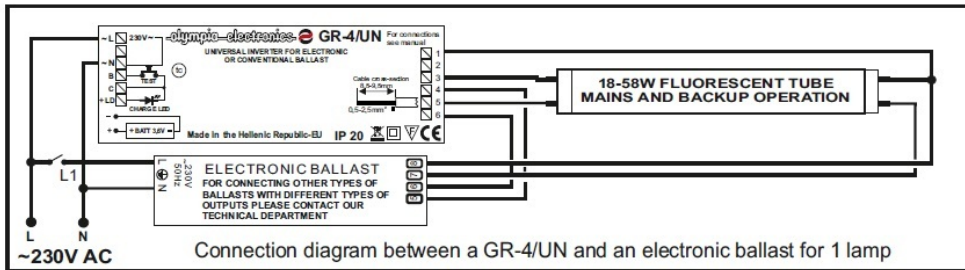

KVD KIT EMERGENTA FLUORESCENT UNIVERSAL MAX 240 MINUTE

Kit emergenta pentru lampi fluorescente de 18, 36 sau 58W

Acumulator 3.6V/4Ah

Aceste kit-uri sunt potrivite pentru ambele instalatii convenionale  i electronice cu balast. In caz de o pan  de curent aparatul sistemul comut  automat la puterea de urgen   i aprinde lampa de urgen  in mod urgenta. Durata de urgen  depinde de tipul de acumulator utilizat   tipul l mpii (a se vedea tabelul mai jos pentru o referin  de durat  folosind l mpile cele mai frecvent utilizate)

Instalarea este foarte simpla si se face in conformitate cu schema de mai jos in func ie de tipul de balast folosit.

Acest dispozitiv a fost testat cu surse fluorescente OSRAM, PHILLIPS, SYLVANIA, etc

Connection diagram between a GR-4/UN and an electronic ballast for 1 lamp

Connection diagram of a GR-4/UN in emergency operation only.

Dispozitivul este prevazut cu buton test pentru verificare functionarii cand este alimentata reteaua electrica, si de asemenea, cu led care confirma incarcarea.
 Tensiune alimentare 220-240V AC / 50-60 Hz
 Consum curent la incarcare 260mA
 Timp de incarcare 24 ore
 Grad de protectie IP20
 Dimensiuni 131x40x31mm