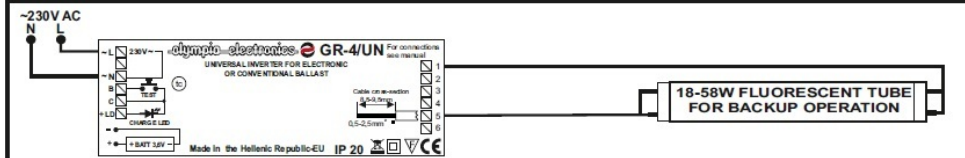

Instalarea este foarte simpla si se face in conformitate cu schema de mai jos in func ie de tipul de balast folosit.

Acest dispozitiv a fost testat cu surse fluorescente OSRAM, PHILLIPS, SYLVANIA, etc

Connection diagram between a GR-4/UN and an electronic ballast for 1 lamp

Connection diagram of a GR-4/UN in emergency operation only.

Dispozitivul este prevazut cu buton test pentru verificare functionarii cand este alimentata reteaua electrica, si de asemenea, cu led care confirma incarcarea.
 Tensiune alimentare 220-240V AC / 50-60 Hz
 Consum curent la incarcare 260mA
 Timp de incarcare 24 ore
 Grad de protectie IP20
 Dimensiuni 131x40x31mm