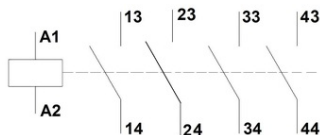

SCHRACK CONTACTOR AUXILIAR 4ND, CUBICO, 6A, 24VC.A.

EAN-Code 9004840844122

Lățime netă 46,00mm

Inălțime 59,00mm

Adâncime netă 58,00mm

Masă netă 0,18kg.

disipare 6,70W

Temperatura minimă a mediului ambiant -25°C