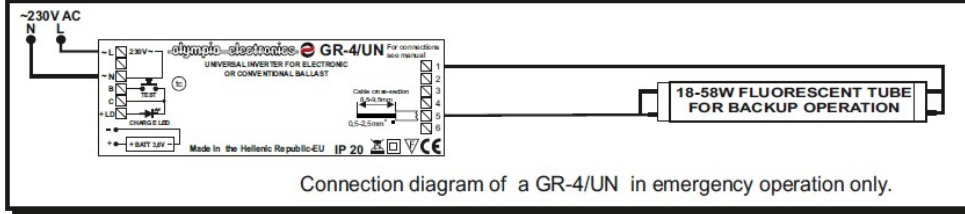

Instalarea este foarte simpla si se face în conformitate cu schema de mai jos in funcĂie de tipul de balast folosit.

Acest dispozitiv a fost testat cu surse fluorescente OSRAM, PHILLIPS, SYLVANIA, etc

Connection diagram between a GR-4/UN and an electronic ballast for 1 lamp

Connection diagram of a GR-4/UN in emergency operation only.

Dispozitivul este prevazut cu buton test pentru verificare functionarii cand este alimentata reteaua electrica, si de asemenea, cu led care confirma incarcarea.
 Tensiune alimentatare 220-240V AC / 50-60 Hz
 Consum curent la incarcare 260mA
 Timp de incarcare 24 ore
 Grad de protectie IP20
 Dimensiuni 131x40x31mm