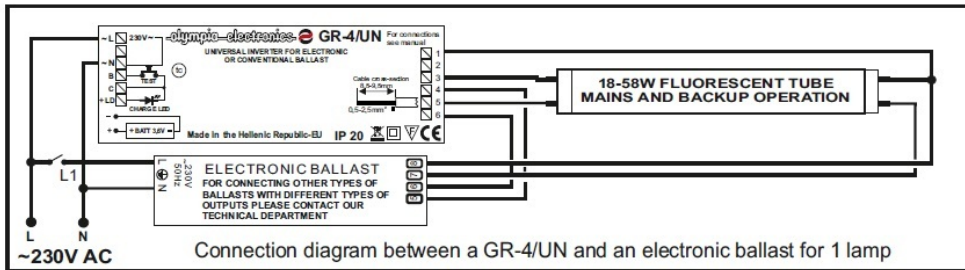

KVD KIT EMERGENTA FLUORESCENT UNIVERSAL MAX 90 MINUTE

Kit emergenta pentru lampi fluorescente de 18, 36 sau 58W

Acumulator 3.6V/1.5Ah

Aceste kit-uri sunt potrivite pentru ambele instalatii convenionale E™ i electronice cu balast. În caz de o panĂ de curent aparatul sistemul comutĂ automat la puterea de urgenĂ E™ i aprinde lampa de urgenĂ în mod urgenta. Durata de urgenĂ depinde de tipul de acumulator utilizat E™ i tipul lĂmpii (a se vedea tabelul mai jos pentru o referinĂ de duratĂ folosind lĂmpile cele mai frecvent utilizate)

Instalarea este foarte simpla si se face în conformitate cu schema de mai jos in funcĂie de tipul de balast folosit.

Acest dispozitiv a fost testat cu surse fluorescente OSRAM, PHILLIPS, SYLVANIA, etc

Connection diagram between a GR-4/UN and an electronic ballast for 1 lamp

Connection diagram of a GR-4/UN in emergency operation only.

Dispozitivul este prevazut cu buton test pentru verificare functionarii cand este alimentata reteaua electrica, si de asemenea, cu led care confirma incarcarea.
 Tensiune alimentatare 220-240V AC / 50-60 Hz
 Consum curent la incarcare 260mA
 Timp de incarcare 24 ore
 Grad de protectie IP20
 Dimensiuni 131x40x31mm