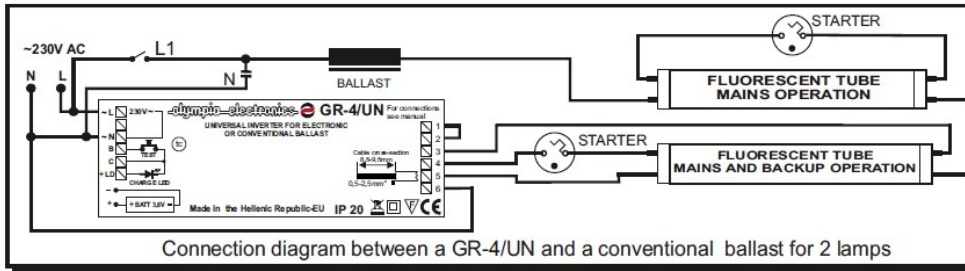

Instalarea este foarte simpla si se face în conformitate cu schema de mai jos in funcĂie de tipul de balast folosit.

Acest dispozitiv a fost testat cu surse fluorescente OSRAM, PHILLIPS, SYLVANIA, etc

Connection diagram between a GR-4/UN and an electronic ballast for 1 lamp

Connection diagram between a GR-4/UN and an electronic ballast for 2 lamps

Connection diagram between a GR-4/UN and a conventional ballast for 1 lamp

Connection diagram between a GR-4/UN and a conventional ballast for 2 lamps

Connection diagram of a GR-4/UN in emergency operation only.

Dispozitivul este prevazut cu buton test pentru verificare functionarii cand este alimentata reteaua electrica, si de asemenea, cu led care confirma incarcarea.
 Tensiune alimentatare 220-240V AC / 50-60 Hz
 Consum curent la incarcare 260mA
 Timp de incarcare 24 ore
 Grad de protectie IP20
 Dimensiuni 131x40x31mm