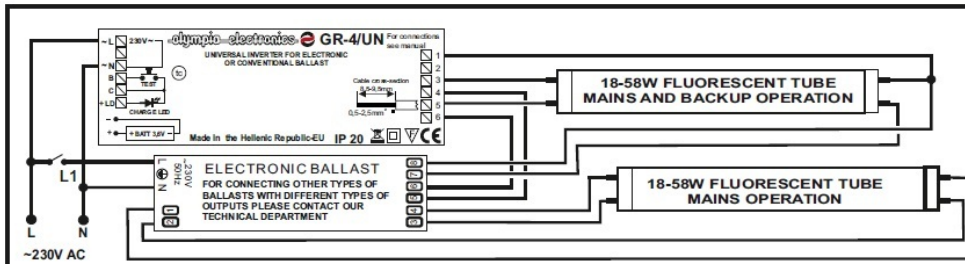

KVD KIT EMERGENTA FLUORESCENT UNIVERSAL MAX 90 MINUTE

Kit emergenta pentru lampi fluorescente de 18, 36 sau 58W

Acumulator 3.6V/1.5Ah

Aceste kit-uri sunt potrivite pentru ambele instalatii convenionale E™ i electronice cu balast. În caz de o panĂ de curent aparatul sistemul comutĂ automat la puterea de urgenĂ E™ i aprinde lampa de urgenĂ în mod urgenta. Durata de urgenĂ depinde de tipul de acumulator utilizat E™ i tipul lĂmpii (a se vedea tabelul mai jos pentru o referinĂ de duratĂ folosind lĂmpile cele mai frecvent utilizate)

Instalarea este foarte simpla si se face în conformitate cu schema de mai jos in funcĂie de tipul de balast folosit.

Acest dispozitiv a fost testat cu surse fluorescente OSRAM, PHILLIPS, SYLVANIA, etc

Connection diagram between a GR-4/UN and an electronic ballast for 1 lamp

Connection diagram of a GR-4/UN in emergency operation only.

Dispozitivul este prevazut cu buton test pentru verificare functionarii cand este alimentata reteaua electrica, si de asemenea, cu led care confirma incarcarea.
 Tensiune alimentatare 220-240V AC / 50-60 Hz
 Consum curent la incarcare 260mA
 Timp de incarcare 24 ore
 Grad de protectie IP20
 Dimensiuni 131x40x31mm