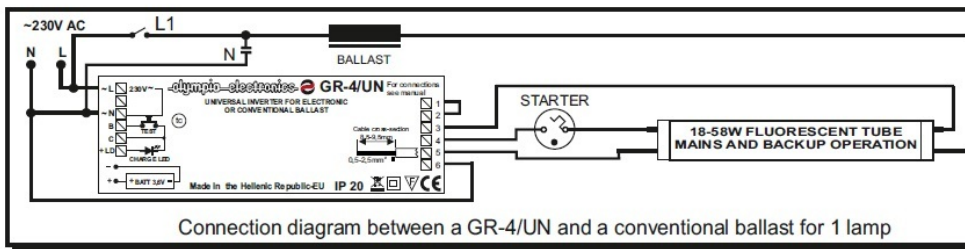

Instalarea este foarte simpla si se face în conformitate cu schema de mai jos in funcĂie de tipul de balast folosit.

Acest dispozitiv a fost testat cu surse fluorescente OSRAM, PHILLIPS, SYLVANIA, etc

Connection diagram between a GR-4/UN and an electronic ballast for 1 lamp

Connection diagram between a GR-4/UN and an electronic ballast for 2 lamps

Connection diagram between a GR-4/UN and a conventional ballast for 1 lamp

Connection diagram between a GR-4/UN and a conventional ballast for 2 lamps

Connection diagram of a GR-4/UN in emergency operation only.

Dispozitivul este prevazut cu buton test pentru verificare functionarii cand este alimentata reteaua electrica, si de asemenea, cu led care confirma incarcarea.
 Tensiune alimentatare 220-240V AC / 50-60 Hz
 Consum curent la incarcare 260mA
 Timp de incarcare 24 ore
 Grad de protectie IP20
 Dimensiuni 131x40x31mm