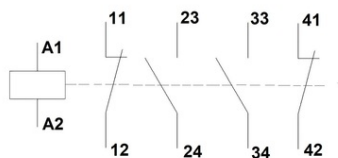

SCHRACK CONTACTOR AUXILIAR 2ND+2NĂŽ, CUBICO, 6A, 24VC.A.

EAN-Code 9004840844146

LĂfime netĂf 46,00mm

InĂflĂfime 59,00mm

Adancime netĂf 58,00mm

MasĂf netĂf 0,18kg.

disipare 6,30W

Temperatura minimĂf a mediului ambiant -25°C