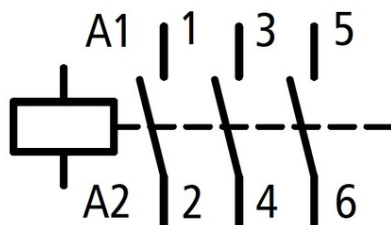

SCHRACK CONTACTOR ALEA II 22KW/400V, BOBINA LA 230VCA

EAN-Code 9004840840223
Lungime 132,10mm
Lățime netă 115,00mm
Adâncime netă 55,00mm
Masă netă 0,87kg.
disipare 20,80W
Măfrime 2
Contacte de forță 3 ND
Tensiune bobină 230V
Pachete disponibile 1 buc., 25 buc.
Pret: 459,60 lei (TVA inclus)