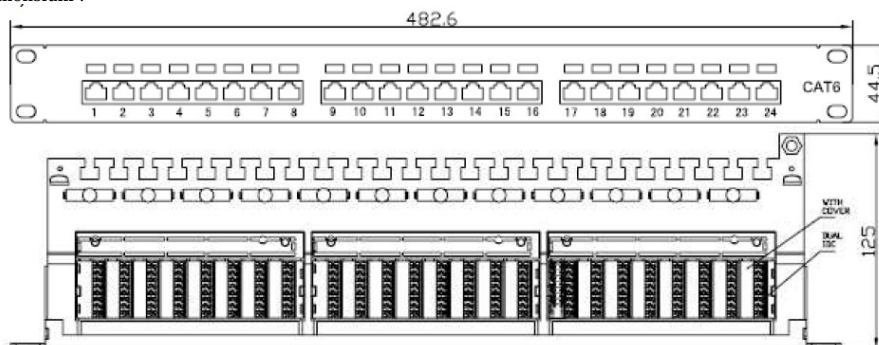

COMTEC PATCH PANEL-URI UTP/FTP DATA COMM

Patch panel FTP cat6 este panou de conexiuni pentru cablu care se monteaza in rack-uri 19".
Partea frontala este dotata cu prize / jack-uri, iar partea din spate are cleme cu insertizare.
Ocupa un modul 1U -44mm
Categorie date 6 - frecvente de pana la 125 MHz, viteza de transmisie 100 Mbps
Instalare in rack de 19"
Tip mufa Rj45 bronz fosforos placat cu nichel, suprafata de contact - placata cu aur
Anduranta mufa 750 de cicluri Max. 20 cicluri / minut
Numar porturi 24
Anduranta regleta max. 200 insertizari
Dimensiuni :

Insertizare tip krone si tip 110
Tensiune contact 30V Ca/ 42Vcc la 1.5A
Fora de inserare 900 gms pentru 8 contacte
Putere de retinere mufa 7.7 kgs intre jack si mufa
Temperatura de lucru -40 °C pana la 68 °C
Ecranare cu folie de metal stanat
Numerotare porturi standard
Material cadru metalic - SPCC otel laminat la
Construit in standarde ANSI TIA/EIA568 C2; ISO/IEC 11801