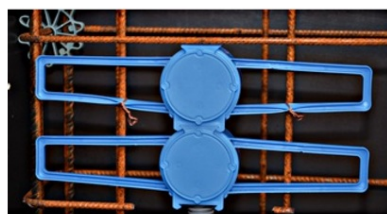

**SCHRACK CONCRETE WING SOCKET WITH LIGHTING OUTLET Å~  
35MM**

EAN-Code 4260182061251  
Lungime 300,00mm  
Diametru 35,00mm  
MasÅf netÅf 0,04kg.  
Categorie produs Concrete socket  
Adancime 55mm  
Culoare albastru  
Material PP  
Pachete disponibile 1 buc., 50 buc.  
Pret: 2 445,61 lei (TVA inclus)

Detalii online: <https://www.materialeelectrice.ro/concrete-wing-socket-with-lighting-outlet-oe-35mm-259827>