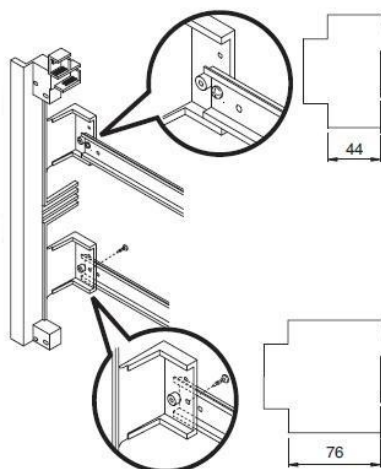

### GEWISS TABLOU ELECTRIC INCASTRAT IN GIPS CARTON 24 MODULE

Tablou electric modular incastat 24 module asezate pe doua randuri de cate 12M, pentru fixare in per  
 gips carton.

Material constructiv - policarbonat echipat cu usa transparenta pentru vizitare sigurate.  
 Montajul este extrem de facil datorita bornelor de marcaj situate pe doza tabloului. Practic sunt cateva  
 excrescente cu care se puncteaza locul de decupare de pe rigips. Se fixeaza cutia pe perete, se  
 apasa, apoi dupa indepartarea dozei tabloului electric, raman urmele de la bumbii pentru marcaj.  
 Dimensiunile cutiei sunt 330x420x85

ACCOPIAMENTI AFFIANCATI  
**SIDE-BY-SIDE COUPLING**  
 ACCOUPLEMENTS PLACÉS CÔTE À CÔTE  
**ACOPLAMIENTOS ACOPLADOS**  
 VERBINDUNGEN BEI MONTAGE NEBENEINANDER

GW 40 425  
 Non in dotazione.  
 Not supplied.  
 Non en dotation.  
 No incluido en el equipo base.  
 Nicht mitgeliefert.

RIFERIMENTO PER TAGLIO  
**CUTTING REFERENCE MARK**  
 RÉFÉRENCE POUR LA COUPE  
**REFERENCIA PARA CORTE**  
 REFERENZ FÜR AUSSCHNITT

Tabloul este echipat cu doua sine din pentru montajul sigurantelor automate sau a aparatelor modular

Usa tabloului este fixata pe balamale detasabile, astfel pana la montajul final usa poate fi pastrata in cu pentru protectie, si cand toate legaturile electrice sunt finalizate aceasta poate fi usor in locul ei. Pei securitate aceasta usa poate fi echipata cu Yala GW40422