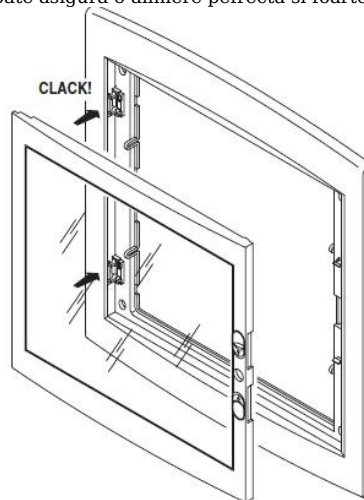

In cazul cladirilor mari, tablourile pot fi interconectate intre ele iar cu ajutorul peselor de conectare GW se poate asigura o aliniere pefrecta si foarte usoara de realizat.