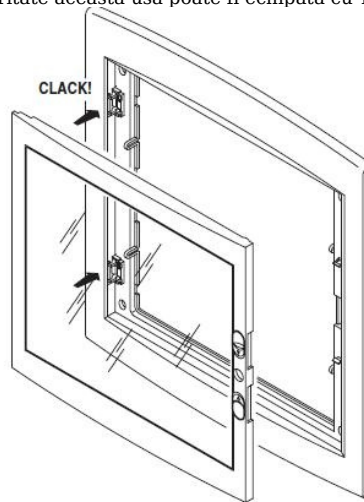

GEWISS TABLOU ELECTRIC INCASTRAT IN GIPS CARTON 24 MODULE

Tablou electric modular incastat 24 module asezate pe doua randuri de cate 12M, pentru fixare in per
gips carton.
Material constructiv - policarbonat echipat cu usa transparenta pentru vizitare sigurante.
Montajul este extrem de facil datorita bornelor de marcaj situate pe doza tabloului. Practic sunt cateva
excescente cu care se puncteaza locul de decupare de pe rigips. Se fixeaza cutia pe perete, se
apasa, apoi dupa indepartarea dozei tabloului electric, raman urmele de la bumbii pentru marcaj.
Dimensiunile cutiei sunt 330x420x85

ACCOPIAMENTI AFFIANCATI
SIDE-BY-SIDE COUPLING
ACCOUPEMENTS PLACÉS CÔTE À CÔTE
ACOPLAMENTOS ACOPLADOS
VERBINDUNGEN BEI MONTAGE NEBENEINANDER

GW 40 425
Non in dotazione.
Not supplied.
Non en dotation.
No incluido en el equipo base.
Nicht mitgeliefert.

Tabloul este echipat cu doua sine din pentru montajul sigurantelor automate sau a aparatelor modular

Pentru o legare ferma si corecta a circuitelor electrice de impamantare si de nul recomandam echipare
tabloului electric cu bara de nul GW40402

In cazul in care se doreste impartirea tabloului electric in mai multe compartimente, se poate utiliza pe desprator GW40487

Usa tabloului este fixata pe balamale detasabile, astfel pana la montajul final usa poate fi pastrata in cu pentru protectie, si cand toate legaturile electrice sunt finalizate aceasta poate fi usor in locul ei. Pei securitate aceasta usa poate fi echipata cu Yala GW40422