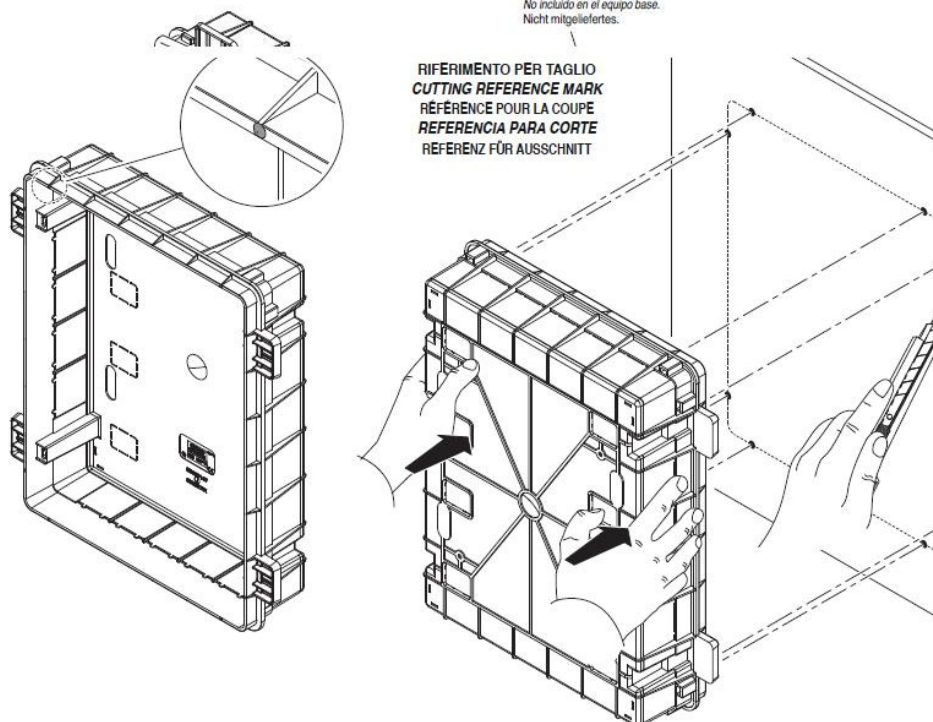

GEWISS TABLOU ELECTRIC INCASTRAT IN GIPS CARTON 24 MODULE

Tablou electric modular incastat 24 module asezate pe doua randuri de cate 12M, pentru fixare in per
gips carton.
Material constructiv - policarbonat echipat cu usa transparenta pentru vizitare sigurante.
Montajul este extrem de facil datorita bornelor de marcaj situate pe doza tabloului. Practic sunt cateva
excescente cu care se puncteaza locul de decupare de pe rigips. Se fixeaza cutia pe perete, se
apasa, apoi dupa indepartarea dozei tabloului electric, raman urmele de la bumbii pentru marcaj.
Dimensiunile cutiei sunt 330x420x85

ACCOPIAMENTI AFFIANCATI
SIDE-BY-SIDE COUPLING
ACCOUPEMENTS PLACÉS CÔTE À CÔTE
ACOPLAMENTOS ACOPLADOS
VERBINDUNGEN BEI MONTAGE NEBENEINANDER

GW 40 425
Non in dotazione.
Not supplied.
Non en dotation.
No incluido en el equipo base.
Nicht mitgeliefert.

Tabloul este echipat cu doua sine din pentru montajul sigurantelor automate sau a aparatelor modular

Pentru o legare ferma si corecta a circuitelor electrice de impamantare si de nul recomandam echipare
tabloului electric cu bara de nul GW40402

In cazul in care se doreste impartirea tabloului electric in mai multe compartimente, se poate utiliza pe desprator GW40487

Usa tabloului este fixata pe balamale detasabile, astfel pana la montajul final usa poate fi pastrata in cu pentru protectie, si cand toate legaturile electrice sunt finalizate aceasta poate fi usor in locul ei. Pei securitate aceasta usa poate fi echipata cu Yala GW40422