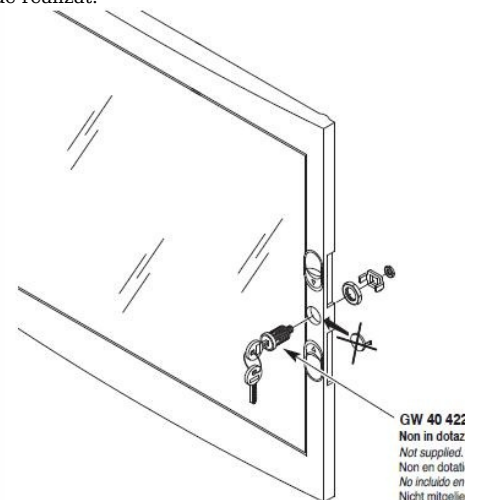

GEWISS TABLOU ELECTRIC INCASTRAT IN GIPS CARTON 24 MODULE

Tablou electric modular incastat 24 module asezate pe doua randuri de cate 12M, pentru fixare in per
gips carton.
Material constructiv - policarbonat echipat cu usa transparenta pentru vizitare sigurante.
Montajul este extrem de facil datorita bornelor de marcaj situate pe doza tabloului. Practic sunt cateva
excescente cu care se puncteaza locul de decupare de pe rigips. Se fixeaza cutia pe perete, se
apasa, apoi dupa indepartarea dozei tabloului electric, raman urmele de la bumbii pentru marcaj.
Dimensiunile cutiei sunt 330x420x85

Tabloul este echipat cu doua sine din pentru montajul sigurantelor automate sau a aparatelor modular

Pentru o legare ferma si corecta a circuitelor electrice de impamantare si de nul recomandam echipare
tabloului electric cu bara de nul GW40402

In cazul in care se doreste impartirea tabloului electric in mai multe compartimente, se poate utiliza pe desprator GW40487

Usa tabloului este fixata pe balamale detasabile, astfel pana la montajul final usa poate fi pastrata in cu pentru protectie, si cand toate legaturile electrice sunt finalizate aceasta poate fi usor in locul ei. Pei securitate aceasta usa poate fi echipata cu Yala GW40422

In cazul cladirilor mari, tablourile pot fi interconectate intre ele iar cu ajutorul peselor de conectare GW se poate asigura o aliniere pefrecta si foarte usoara de realizat.

Pret: 156,35 lei (TVA inclus)