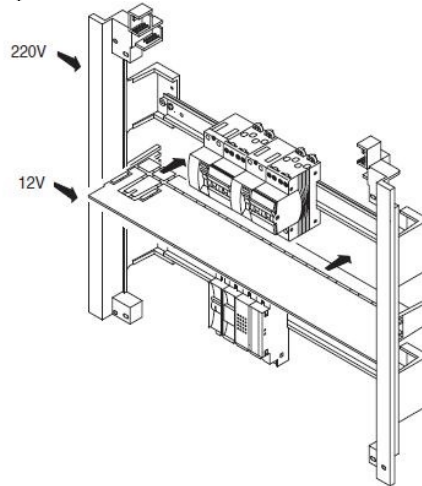

GEWISS TABLOU ELECTRIC INCASTRAT IN GIPS CARTON 24 MODULE

Tablou electric modular incastat 24 module asezate pe doua randuri de cate 12M, pentru fixare in per
gips carton.
Material constructiv - policarbonat echipat cu usa transparenta pentru vizitare sigurante.
Montajul este extrem de facil datorita bornelor de marcaj situate pe doza tabloului. Practic sunt cateva
excescente cu care se puncteaza locul de decupare de pe rigips. Se fixeaza cutia pe perete, se
apasa, apoi dupa indepartarea dozei tabloului electric, raman urmele de la bumbii pentru marcaj.
Dimensiunile cutiei sunt 330x420x85

ACCOPIAMENTI AFFIANCATI
SIDE-BY-SIDE COUPLING
ACCOUPEMENTS PLACÉS CÔTE À CÔTE
ACOPLAMENTOS ACOPLADOS
VERBINDUNGEN BEI MONTAGE NEBENEINANDER

GW 40 425
Non in dotazione.
Not supplied.
Non en dotation.
No incluido en el equipo base.
Nicht mitgeliefert.

Tabloul este echipat cu doua sine din pentru montajul sigurantelor automate sau a aparatelor modular

Pentru o legare ferma si corecta a circuitelor electrice de impamantare si de nul recomandam echipare
tabloului electric cu bara de nul GW40402

In cazul in care se doreste impartirea tabloului electric in mai multe compartimente, se poate utiliza pe desprator GW40487

Usa tabloului este fixata pe balamale detasabile, astfel pana la montajul final usa poate fi pastrata in cu pentru protectie, si cand toate legaturile electrice sunt finalizate aceasta poate fi usor in locul ei. Pei securitate aceasta usa poate fi echipata cu Yala GW40422