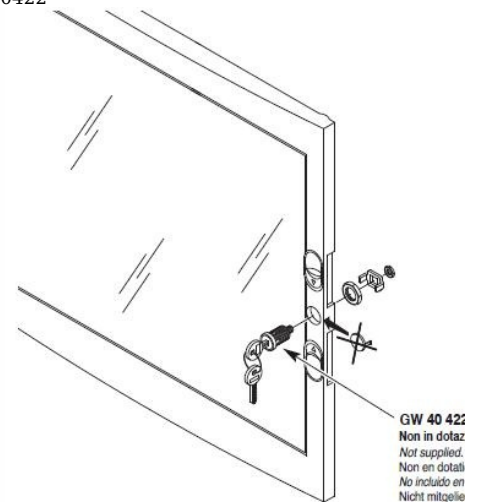

GEWISS TABLOU ELECTRIC INCASTRAT IN GIPS CARTON 24 MODULE

Tablou electric modular incastat 24 module asezate pe doua randuri de cate 12M, pentru fixare in per
gips carton.
Material constructiv - policarbonat echipat cu usa transparenta pentru vizitare sigurante.
Montajul este extrem de facil datorita bornelor de marcaj situate pe doza tabloului. Practic sunt cateva
excescente cu care se puncteaza locul de decupare de pe rigips. Se fixeaza cutia pe perete, se
apasa, apoi dupa indepartarea dozei tabloului electric, raman urmele de la bumbii pentru marcaj.
Dimensiunile cutiei sunt 330x420x85

Tabloul este echipat cu doua sine din pentru montajul sigurantelor automate sau a aparatelor modular

Pentru o legare ferma si corecta a circuitelor electrice de impamantare si de nul recomandam echipare
tabloului electric cu bara de nul GW40402

In cazul in care se doreste impartirea tabloului electric in mai multe compartimente, se poate utiliza pe desprator GW40487

Usa tabloului este fixata pe balamale detasabile, astfel pana la montajul final usa poate fi pastrata in cu pentru protectie, si cand toate legaturile electrice sunt finalizate aceasta poate fi usor in locul ei. Pei securitate aceasta usa poate fi echipata cu Yala GW40422

In cazul cladirilor mari, tablourile pot fi interconectate intre ele iar cu ajutorul peselor de conectare GW se poate asigura o aliniere pefrecta si foarte usoara de realizat.

Pret: 156,35 lei (TVA inclus)