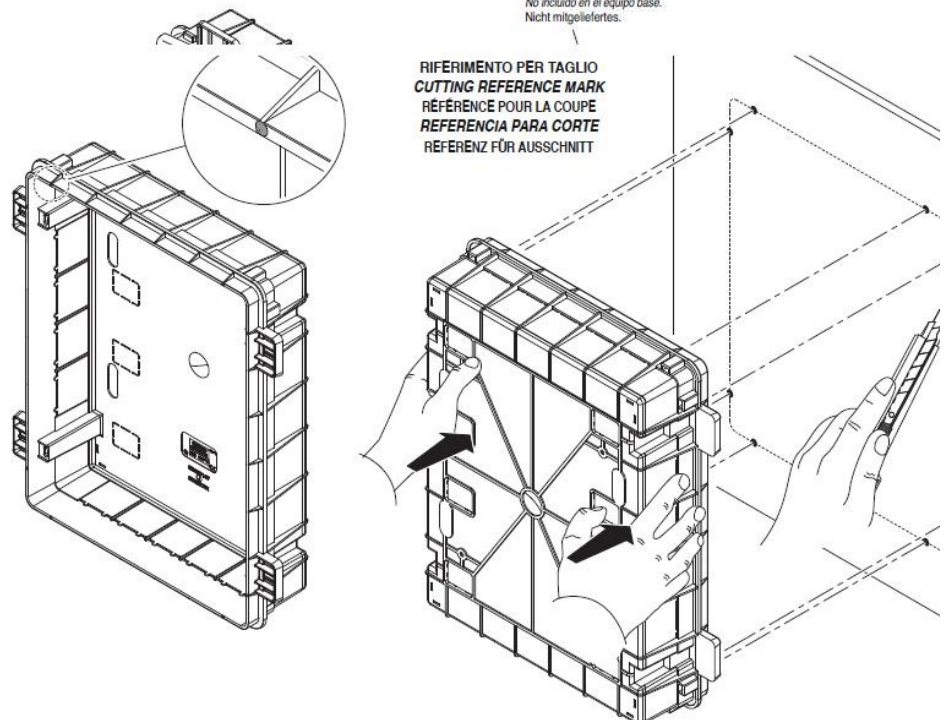

### GEWISS TABLOU ELECTRIC INCASTRAT IN GIPS CARTON 24 MODULE

Tablou electric modular incastat 24 module asezate pe doua randuri de cate 12M, pentru fixare in per  
 gips carton.

Material constructiv - policarbonat echipat cu usa transparenta pentru vizitare sigurate.  
 Montajul este extrem de facil datorita bornelor de marcaj situate pe doza tabloului. Practic sunt cateva  
 excrescente cu care se puncteaza locul de decupare de pe rigips. Se fixeaza cutia pe perete, se  
 apasa, apoi dupa indepartarea dozei tabloului electric, raman urmele de la bumbii pentru marcaj.  
 Dimensiunile cutiei sunt 330x420x85

ACCOPIAMENTI AFFIANCATI  
**SIDE-BY-SIDE COUPLING**  
 ACCOUPLEMENTS PLACÉS CÔTE À CÔTE  
**ACOPLAMIENTOS ACOPLADOS**  
 VERBINDUNGEN BEI MONTAGE NEBENEINANDER

GW 40 425  
 Non in dotazione.  
 Not supplied.  
 Non en dotation.  
 No incluido en el equipo base.  
 Nicht mitgeliefert.

Pentru o legare ferma si corecta a circuitelor electrice de impamantare si de nul recomandam echipare  
 tabloului electric cu bara de nul GW40402

In cazul in care se doreste impartirea tabloului electric in mai multe compartimente, se poate utiliza pe desprator GW40487

Usa tabloului este fixata pe balamale detasabile, astfel pana la montajul final usa poate fi pastrata in cu pentru protectie, si cand toate legaturile electrice sunt finalizate aceasta poate fi usor in locul ei. Pei securitate aceasta usa poate fi echipata cu Yala GW40422