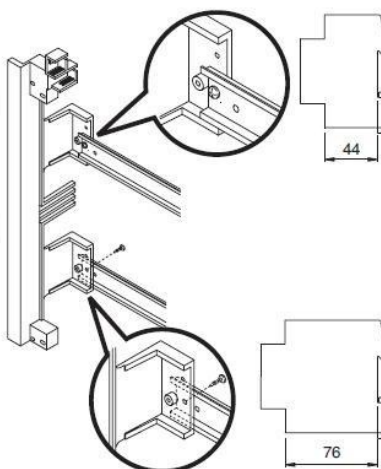

GEWISS TABLOU ELECTRIC INCASTRAT IN GIPS CARTON 24 MODULE

Tablou electric modular incastat 24 module asezate pe doua randuri de cate 12M, pentru fixare in per
gips carton.
Material constructiv - policarbonat echipat cu usa transparenta pentru vizitare sigurante.
Montajul este extrem de facil datorita bornelor de marcaj situate pe doza tabloului. Practic sunt cateva
excescente cu care se puncteaza locul de decupare de pe rigips. Se fixeaza cutia pe perete, se
apasa, apoi dupa indepartarea dozei tabloului electric, raman urmele de la bumbii pentru marcaj.
Dimensiunile cutiei sunt 330x420x85

ACCOPIAMENTI AFFIANCATI
SIDE-BY-SIDE COUPLING
ACCOUPEMENTS PLACÉS CÔTE À CÔTE
ACOPLAMENTOS ACOPLADOS
VERBINDUNGEN BEI MONTAGE NEBENEINANDER

GW 40 425
Non in dotazione.
Not supplied.
Non en dotation.
No incluido en el equipo base.
Nicht mitgeliefert.

Tabloul este echipat cu doua sine din pentru montajul sigurantelor automate sau a aparatelor modular

Pentru o legare ferma si corecta a circuitelor electrice de impamantare si de nul recomandam echipare
tabloului electric cu bara de nul GW40402

In cazul in care se doreste impartirea tabloului electric in mai multe compartimente, se poate utiliza pe desprator GW40487

Usa tabloului este fixata pe balamale detasabile, astfel pana la montajul final usa poate fi pastrata in cu pentru protectie, si cand toate legaturile electrice sunt finalizate aceasta poate fi usor in locul ei. Pei securitate aceasta usa poate fi echipata cu Yala GW40422