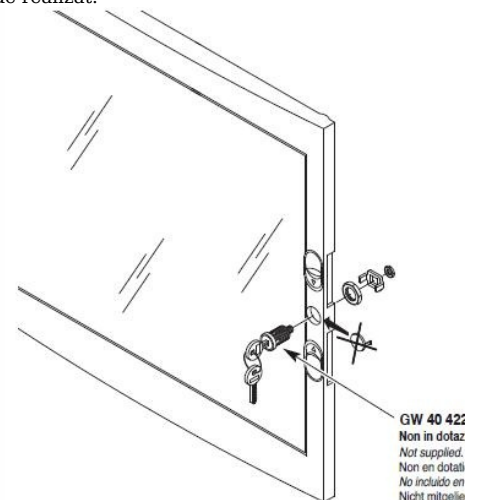

In cazul cladirilor mari, tablourile pot fi interconectate intre ele iar cu ajutorul peselor de conectare GW se poate asigura o aliniere pefrecta si foarte usoara de realizat.