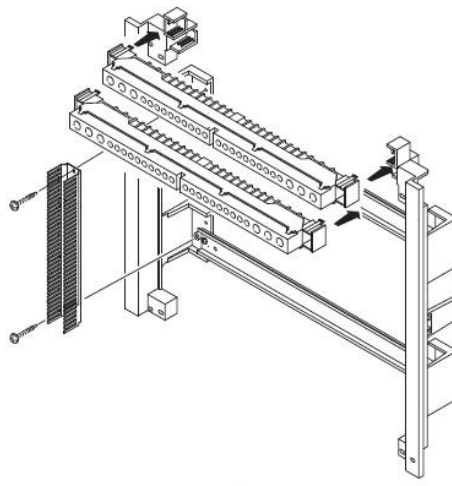

GEWISS TABLOU ELECTRIC INCASTRAT IN GIPS CARTON 24 MODULE

Tablou electric modular incastat 24 module asezate pe doua randuri de cate 12M, pentru fixare in per
gips carton.
Material constructiv - policarbonat echipat cu usa transparenta pentru vizitare sigurante.
Montajul este extrem de facil datorita bornelor de marcaj situate pe doza tabloului. Practic sunt cateva
excescente cu care se puncteaza locul de decupare de pe rigips. Se fixeaza cutia pe perete, se
apasa, apoi dupa indepartarea dozei tabloului electric, raman urmele de la bumbii pentru marcaj.
Dimensiunile cutiei sunt 330x420x85

ACCOPIAMENTI AFFIANCATI
SIDE-BY-SIDE COUPLING
ACCOUPEMENTS PLACÉS CÔTE À CÔTE
ACOPLAMENTOS ACOPLADOS
VERBINDUNGEN BEI MONTAGE NEBENEINANDER

GW 40 425
Non in dotazione.
Not supplied.
Non en dotation.
No incluido en el equipo base.
Nicht mitgeliefert.

Tabloul este echipat cu doua sine din pentru montajul sigurantelor automate sau a aparatelor modular

Pentru o legare ferma si corecta a circuitelor electrice de impamantare si de nul recomandam echipare
tabloului electric cu bara de nul GW40402

In cazul in care se doreste impartirea tabloului electric in mai multe compartimente, se poate utiliza pe desprator GW40487

Usa tabloului este fixata pe balamale detasabile, astfel pana la montajul final usa poate fi pastrata in cu pentru protectie, si cand toate legaturile electrice sunt finalizate aceasta poate fi usor in locul ei. Pei securitate aceasta usa poate fi echipata cu Yala GW40422