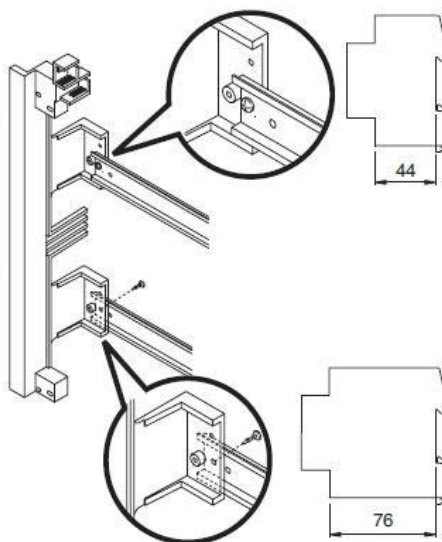

Pe sina din se pot monta o multitudine de aparate cum ar fi sigurante automate, relee, lampi de semnalizare, sonerii, etc.

Pentru o legare ferma si corecta a circuitelor electrice de impantare si de nul recomandam echipare tabloului electric cu bara de nul GW40402