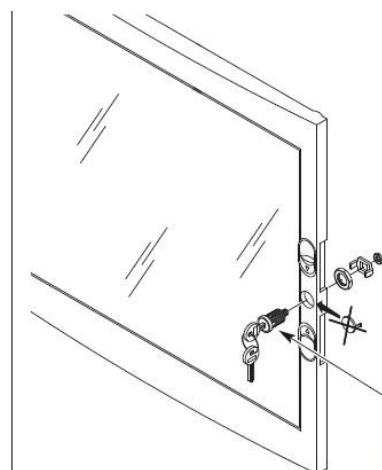

Tabloul vine echipat cu sstemul de sine omega pentru fixarea aparatajelor modulare.

Pe sina din se pot monta o multitudine de aparate cum ar fi sigurante automate, relee, lampi de semnalizare, sonerii, etc.

Pentru o legare ferma si corecta a circuitelor electrice de impantare si de nul recomandam echipare tabloului electric cu bara de nul GW40402

Optiona tabloul poate fi echipat cu perete despartitor, astfel tabloul poate avea mai multe compartimente care pot fi cu destinatie speciala, de genul compartiment curenti slabi, pentru router, pentru acumulatori, pentru consumatori 12v etc. Peretele de compartimentare se achizitioneaza separat si are dimensiuni diferite in functie de marimea tabloului electric. Codul pentru tabloul de 24 module ar fi Gw40606PM

Usa tabloului este fixata pe balamale detasabile, astfel pana la montajul final usa poate fi pastrata in cutie pentru protectie, si cand toate legaturile electrice sunt finalizate aceasta poate fi usor in locul ei. Pentru securitate aceasta usa poate fi echipata cu Yala GW40422