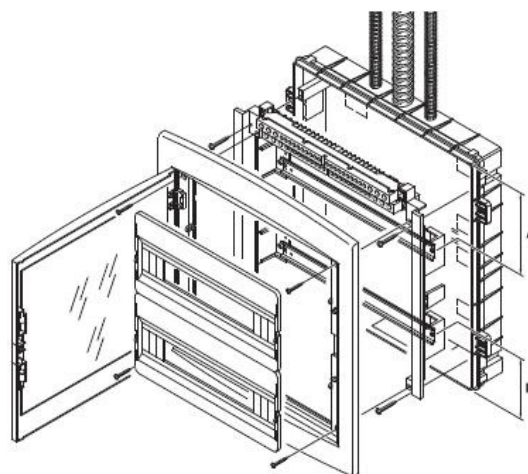

Pret: 79,91 lei (TVA inclus)

Detalii online: <https://www.materialelectrice.ro/tablou-incestrat-gips-carton-12m>