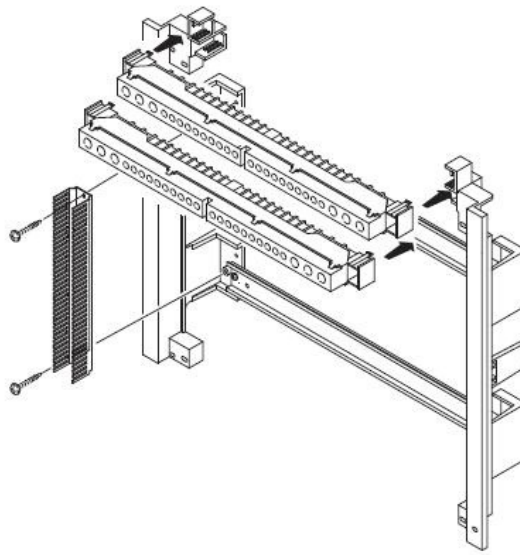

Montajul este extrem de facil datorita bornelor de marcaj situate pe doza tabloului. Dimensiuni 330x270x85mm

ACCOPIAMENTI AFFIANCATI  
SIDE-BY-SIDE COUPLING  
ACCOUPEMENTS PLACÉS CÔTÉ À CÔTÉ  
ACOPLEMENTOS ACOPLADOS  
VERBINDUNGEN BEI MONTAGE NEBENEINANDER

Tabloul vine echipat cu sstemul de sine omega pentru fixarea aparatajelor modulare.

Pe sina din se pot monta o multitudine de aparate cum ar fi sigurante automate, relee, lampi de semnalizare, sonerii, etc.

Pentru o legare ferma si corecta a circuitelor electrice de impantare si de nul recomandam echipare tabloului electric cu bara de nul GW40402

Optiona tabloul poate fi echipat cu perete despartitor, astfel tabloul poate avea mai multe compartimente care pot fi cu destinatie speciala, de genul compartiment curenti slabi, pentru router, pentru acumulatori, pentru consumatori 12v etc. Peretele de compartimentare se achizitioneaza separat si are dimensiuni diferite in functie de marimea tabloului electric. Codul pentru tabloul de 24 module ar fi Gw40606PM

Usa tabloului este fixata pe balamale detasabile, astfel pana la montajul final usa poate fi pastrata in cutie pentru protectie, si cand toate legaturile electrice sunt finalizate aceasta poate fi usor in locul ei. Pentru securitate aceasta usa poate fi echipata cu Yala GW40422