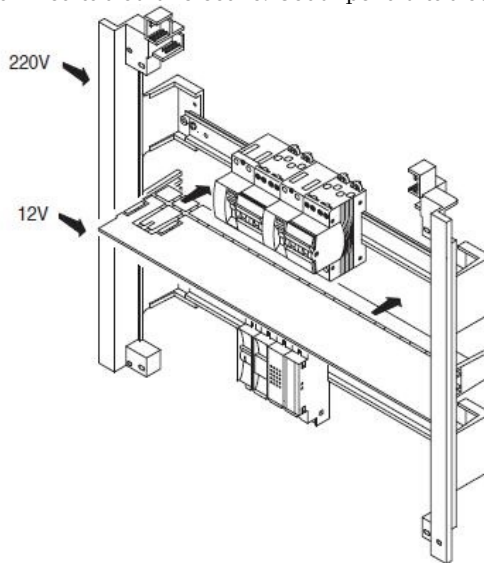

Montajul este extrem de facil datorita bornelor de marcaj situate pe doza tabloului. Dimensiuni 330x270x85mm

ACCOPIAMENTI AFFIANCATI  
SIDE-BY-SIDE COUPLING  
ACCOUPEMENTS PLACÉS CÔTÉ À CÔTÉ  
ACOPLEMENTOS ACOPLADOS  
VERBINDUNGEN BEI MONTAGE NEBENEINANDER

Tabloul vine echipat cu sstemul de sine omega pentru fixarea aparatajelor modulare.

Pe sina din se pot monta o multitudine de aparate cum ar fi sigurante automate, relee, lampi de semnalizare, sonerii, etc.

Pentru o legare ferma si corecta a circuitelor electrice de impantare si de nul recomandam echipare tabloului electric cu bara de nul GW40402

Optiona tabloul poate fi echipat cu perete despartitor, astfel tabloul poate avea mai multe compartimente care pot fi cu destinatie speciala, de genul compartiment curenti slabi, pentru router, pentru acumulatori, pentru consumatori 12v etc. Peretele de compartimentare se achizitioneaza separat si are dimensiuni diferite in functie de marimea tabloului electric. Codul pentru tabloul de 24 module ar fi Gw40606PM

Usa tabloului este fixata pe balamale detasabile, astfel pana la montajul final usa poate fi pastrata in cutie pentru protectie, si cand toate legaturile electrice sunt finalizate aceasta poate fi usor in locul ei. Pentru securitate aceasta usa poate fi echipata cu Yala GW40422