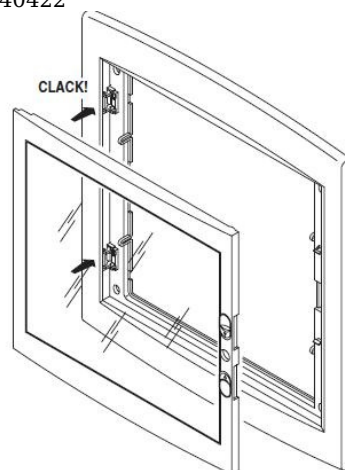

Montajul este extrem de facil datorita bornelor de marcaj situate pe doza tabloului. Dimensiuni 330x270x85mm

ACCOPIAMENTI AFFIANCATI  
SIDE-BY-SIDE COUPLING  
ACCOUPEMENTS PLACÉS CÔTÉ À CÔTÉ  
ACOPLEMENTOS ACOPLADOS  
VERBINDUNGEN BEI MONTAGE NEBENEINANDER

Tabloul vine echipat cu sstemul de sine omega pentru fixarea aparatajelor modulare.

Pe sina din se pot monta o multitudine de aparate cum ar fi sigurante automate, relee, lampi de semnalizare, sonerii, etc.

Pentru o legare ferma si corecta a circuitelor electrice de impantare si de nul recomandam echipare tabloului electric cu bara de nul GW40402

Optiona tabloul poate fi echipat cu perete despartitor, astfel tabloul poate avea mai multe compartimente care pot fi cu destinatie speciala, de genul compartiment curenti slabi, pentru router, pentru acumulatori, pentru consumatori 12v etc. Peretele de compartimentare se achizitioneaza separat si are dimensiuni diferite in functie de marimea tabloului electric. Codul pentru tabloul de 24 module ar fi Gw40606PM

Usa tabloului este fixata pe balamale detasabile, astfel pana la montajul final usa poate fi pastrata in cutie pentru protectie, si cand toate legaturile electrice sunt finalizate aceasta poate fi usor in locul ei. Pentru securitate aceasta usa poate fi echipata cu Yala GW40422