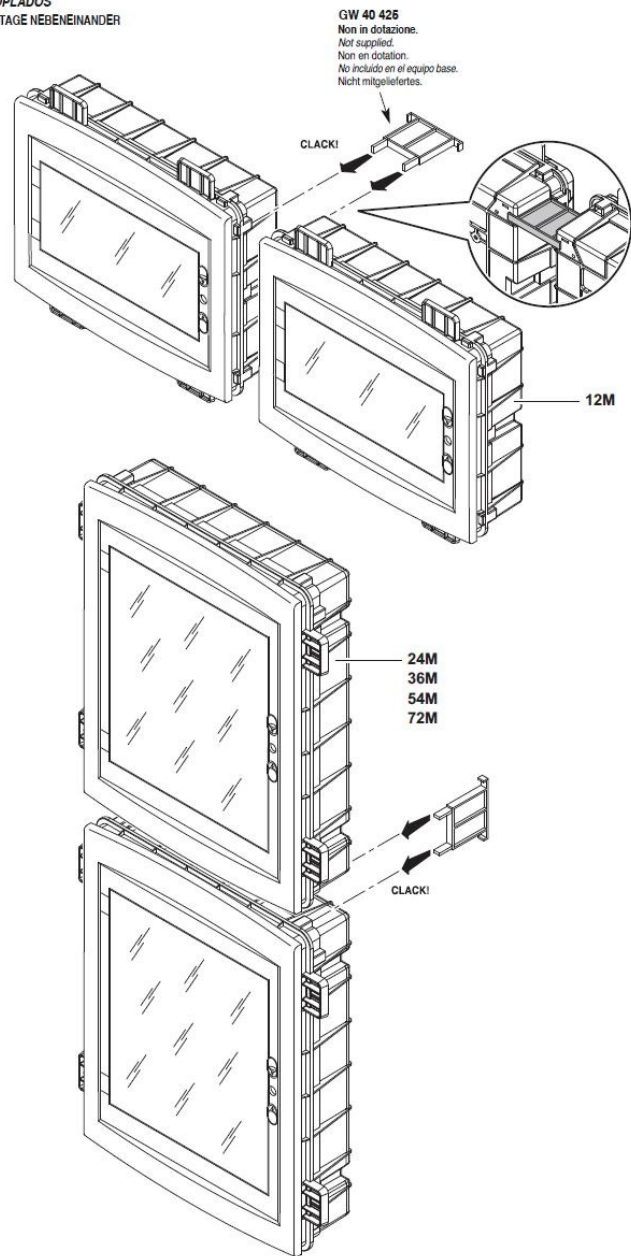

ACCOPIAMENTI AFFIANCATI
SIDE-BY-SIDE COUPLING
ACCOUPLMENTS PLACÉS CÔTE À CÔTE
ACOPLEMENTOS ACOPLADOS
VERBINDUNGEN BEI MONTAGE NEBENEINANDER

Recomandam acest tablou electric ca fiind extrem de bine gandit si cu multiple optiuni de montaj avand o multime de accesorii care il fac foarte agreeat si utilizat de catre electricieni, nu in ultimul rand si datorita designului acest tablou electric este unul din cele mai utilizate tablouri din piata.