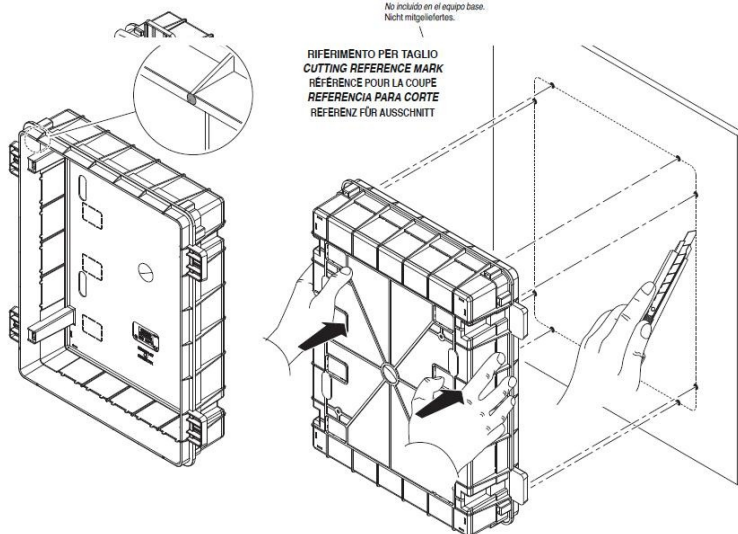

Furnizor: **Sc Trivolt Distribution SRL**
Reg. com.: J23/3300/2016
CIF: RO36421140
Adresa: Strada Apusului nr 3 (primul
sens giratoriu Tehodor Pallady-
Autostrada Soarelui), Catelu, Ilfov
Banca: BRD
IBAN: RO34BRDE441SV13182234410

GEWISS TABLOU INCASTRAT GIPS CARTON 12M

Tablou electric modular incastat 12 module pentru fixare in pereti de gips carton. Ideal pentru locuinte din material polycarbonat cu usa transparenta pentru vizitare sigurante.

Montajul este extrem de facil datorita bornelor de marcaj situate pe doza tabloului. Dimensiuni 330x270x85mm

Tabloul vine echipat cu sstemul de sine omega pentru fixarea aparatajelor modulare.