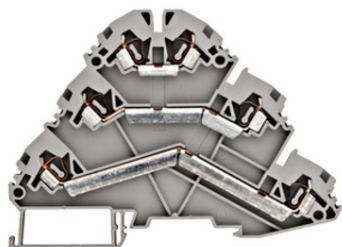

**SCHRACK CLEMĂF TRIPLU ETAJATĂF, CONEX. ELAST., GRI,YBK 2,5-  
3F, 2,5MMĂ<sup>2</sup>**

EAN-Code 9004840556216

Lungime 75,00mm

LĂfE>ime netĂf 5,00mm

InĂflĂfime 100,00mm

MasĂf netĂf 0,05kg.

disipare 1,03W

Sistem cleme Ăfir elastice

Versiune clemĂf cu 3 etaje

SecE>iune maximĂf, conductor solid 4mm<sup>2</sup>

SecE>iune maximĂf, conductor flexibil 2,50mm<sup>2</sup>

SecE>iune minimĂf, conductor solid 0,50mm<sup>2</sup>

SecE>iune minimĂf, conductor flexibil 0,50mm<sup>2</sup>

SecĂfiune 2.5mm<sup>2</sup>

Culoare gri

Pachete disponibile 1 buc.

Pret: 20,13 lei (TVA inclus)

Detalii online: <https://www.materialeelectrice.ro/clema-triplu-etajata-conex-elast-gri-ybk-2-5-3f-2-5mm2-259502>