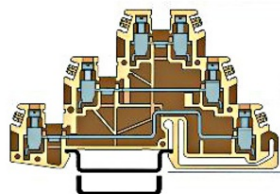

SCHRACK CLEMĂF TRIPLU ETAJATĂF, BEJ, TIP TLD.2, 0,2-4 MMĂ²

EAN-Code 9004840178678
Lungime 50,00mm
LĂfime netĂf 6,00mm
InĂflĂfime 22,00mm
MasĂf netĂf 0,02kg.
disipare 0,90W
Sistem cleme cu Ăurub
Versiune clemĂf cu 3 etaje
SecĂiune maximĂf, conductor solid 4mm²
SecĂiune maximĂf, conductor flexibil 4mm²
SecĂiune minimĂf, conductor solid 0,2mm²
SecĂiune minimĂf, conductor flexibil 0,2mm²
Conductor masiv panĂf la 4mm²mm²
Conductor multifilar panĂf la 4mm²mm²
SecĂfiune 2.5mm²
Culoare bej
Pachete disponibile 1 buc., 125 buc.
Pret: 22,10 lei (TVA inclus)

Detalii online: <https://www.materialeelectrice.ro/clema-triplu-etajata-bej-tip-tld-2-0-2-4-mm2-259500>