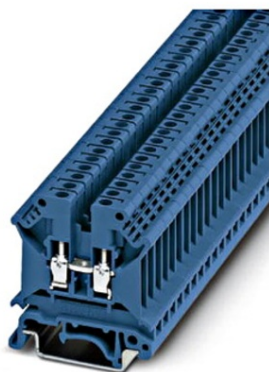

SCHRACK CLEMĂF ĂYIR, CONEXIUNE CU ĂYURUB, 4MMP, TB 4 I BU

EAN-Code 4046356648233
Adancime netĂf 47,00mm
LĂfE>ime netĂf 6,20mm
InĂflĂfime 42,50mm
MasĂf netĂf 0,01kg.
disipare 1,02W
Temperatura minimĂf a mediului ambiant -40°C
Temperatura maximĂf a mediului ambiant 120°C
Sistem cleme cu ĂYurub
Serie TB
Versiune clemĂf trecere
Sec>iune maximĂf, conductor solid 6mm²
Sec>iune maximĂf, conductor flexibil 4mm²
Sec>iune minimĂf, conductor solid 0,5mm²
Sec>iune minimĂf, conductor flexibil 0,5mm²
SecĂfiune 4mm²
Culoare albastru
Accesorii Feed-through terminal
Curent nominal 32A
Pachete disponibile 1 buc., 50 buc.
Pret: 2,50 lei (TVA inclus)

Detalii online: <https://www.materialeelectrice.ro/clema-sir-conexiune-cu-surub-4mmp-tb-4-i-bu-259473>