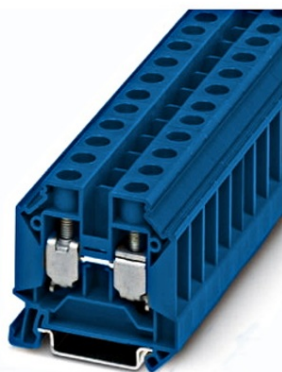

**SCHRACK CLEMĂȚ ȂȚIR, CONEXIUNE CU ȂȚURUB, 16MMP, TB 16 I  
BU**

EAN-Code 4046356662130  
Ȃncime netȂf 50,50mm  
LȂfȚime netȂf 12,20mm  
InȂflȂtime 51,00mm  
MasȂf netȂf 0,03kg.  
disipare 2,43W  
Temperatura minimȂf a mediului ambiant -40°C  
Temperatura maximȂf a mediului ambiant 120°C  
Sistem cleme cu ȂȚurub  
Serie TB  
Versiune clemȂf trecere  
SecȚiune maximȂf, conductor solid 16mm<sup>2</sup>  
SecȚiune maximȂf, conductor flexibil 16mm<sup>2</sup>  
SecȚiune minimȂf, conductor solid 6mm<sup>2</sup>  
SecȚiune minimȂf, conductor flexibil 6mm<sup>2</sup>  
SecȂfiune 16mm<sup>2</sup>  
Culoare albastru  
Accesorii Feed-through terminal  
Curent nominal 76A  
Pachete disponibile 1 buc., 50 buc.  
Pret: 5,66 lei (TVA inclus)

Detalii online: <https://www.materialelectrice.ro/clema-sir-conexiune-cu-surub-16mmp-tb-16-i-bu-259463>