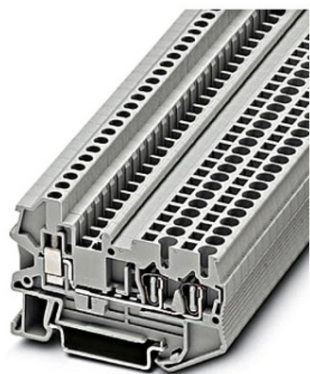

SCHRACK CLEMÄF ÄYIR TRECERE STU 2,5-TWIN

EAN-Code 9004840573503
Adancime netÄf 42,80mm
LÄfÄime netÄf 5,20mm
InÄflÄime 65,30mm
MasÄf netÄf 0,01kg.
disipare 0,77W
Temperatura minimÄf a mediului ambiant -40°C
Temperatura maximÄf a mediului ambiant 120°C
Sistem spring-cage-terminal
Serie ST
Versiune clemÄf trecere
SecÄiune maximÄf, conductor solid 4mm²
SecÄiune maximÄf, conductor flexibil 2,50mm²
SecÄiune minimÄf, conductor solid 0,08mm²
SecÄiune minimÄf, conductor flexibil 0,08mm²
SecÄiune 2.5mm²
Culoare gri
Accesorii Feed-through terminal
Curent nominal 24A
Pachete disponibile 50 buc.
Pret: 12,58 lei (TVA inclus)

Detalii online: <https://www.materialeelectrice.ro/clema-sir-trecere-stu-2-5-twin-259454>