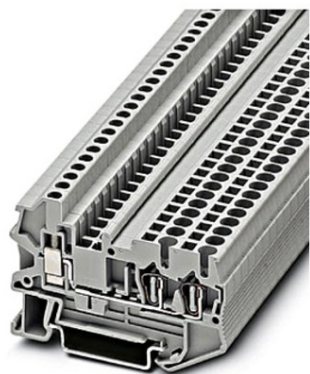

### **SCHRACK CLEMÄF ÄYIR TRECERE STU 2,5-TWIN**

EAN-Code 9004840573503  
Adancime netÄf 42,80mm  
LÄfEime netÄf 5,20mm  
InÄflÄfime 65,30mm  
MasÄf netÄf 0,01kg.  
disipare 0,77W  
Temperatura minimÄf a mediului ambiant -40°C  
Temperatura maximÄf a mediului ambiant 120°C  
Sistem spring-cage-terminal  
Serie ST  
Versiune clemÄf trecere  
SecÈiune maximÄf, conductor solid 4mm<sup>2</sup>  
SecÈiune maximÄf, conductor flexibil 2,50mm<sup>2</sup>  
SecÈiune minimÄf, conductor solid 0,08mm<sup>2</sup>  
SecÈiune minimÄf, conductor flexibil 0,08mm<sup>2</sup>  
SecÄfiune 2.5mm<sup>2</sup>  
Culoare gri  
Accesorii Feed-through terminal  
Curent nominal 24A  
Pachete disponibile 50 buc.  
Pret: 12,60 lei (TVA inclus)

Detalii online: <https://www.materialeelectrice.ro/clema-sir-trecere-stu-2-5-twin-259454>