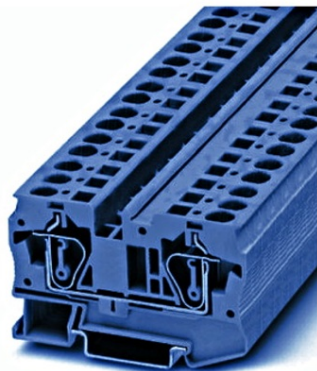

SCHRACK CLEMĂF ĂYIR TRECERE ST 6 BU

EAN-Code 9004840572421
Adancime netĂf 43,50mm
LĂfEime netĂf 8,20mm
InĂflĂime 69,50mm
MasĂf netĂf 0,02kg.
disipare 1,31W
Temperatura minimĂf a mediului ambient -40°C
Temperatura maximĂf a mediului ambient 120°C
Sistem spring-cage-terminal
Serie ST
Versiune clemĂf trecere
SecEiune maximĂf, conductor solid 10mm²
SecEiune maximĂf, conductor flexibil 6mm²
SecEiune minimĂf, conductor solid 0,20mm²
SecEiune minimĂf, conductor flexibil 0,20mm²
SecĂfiune 6mm²
Culoare albastru
Accesorii Feed-through terminal
Curent nominal 41A
Pachete disponibile 1 buc., 50 buc.
Pret: 5,37 lei (TVA inclus)

Detalii online: <https://www.materialelectrice.ro/clema-sir-trecere-st-6-bu-259428>