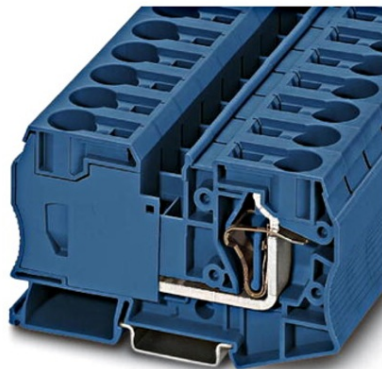

### **SCHRACK CLEMĂȚĂ YIR TRECERE ST 35 BU**

EAN-Code 9004840574814  
Adancime netĂf 59,00mm  
LĂfime netĂf 16,00mm  
InĂflĂfime 100,00mm  
MasĂf netĂf 0,09kg.  
disipare 4,06W  
Temperatura minimĂf a mediului ambiant -40°C  
Temperatura maximĂf a mediului ambiant 120°C  
Sistem spring-cage-terminal  
Serie ST  
Versiune clemĂf trecere  
SecĂiune maximĂf, conductor solid 35mm<sup>2</sup>  
SecĂiune maximĂf, conductor flexibil 35mm<sup>2</sup>  
SecĂiune minimĂf, conductor solid 2,50mm<sup>2</sup>  
SecĂiune minimĂf, conductor flexibil 2,50mm<sup>2</sup>  
SecĂiune 35mm<sup>2</sup>  
Culoare albastru  
Pachete disponibile 10 buc.  
Pret: 206,41 lei (TVA inclus)

Detalii online: <https://www.materialelectrice.ro/clema-sir-trecere-st-35-bu-259419>