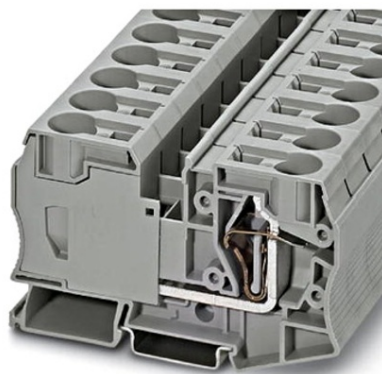

SCHRACK CLEMĂF ĂYIR TRECERE ST 35

EAN-Code 9004840574807
Adancime netĂf 59,00mm
LĂfEime netĂf 16,00mm
InĂfĂime 100,00mm
MasĂf netĂf 0,08kg.
disipare 4,06W
Temperatura minimĂf a mediului ambiant -40°C
Temperatura maximĂf a mediului ambiant 120°C
Sistem spring-cage-terminal
Serie ST
Versiune clemĂf trecere
SecEiune maximĂf, conductor solid 35mm²
SecEiune maximĂf, conductor flexibil 35mm²
SecEiune minimĂf, conductor solid 2,50mm²
SecEiune minimĂf, conductor flexibil 2,50mm²
SecĂfiune 35mm²
Culoare gri
Pachete disponibile 10 buc.
Pret: 206,43 lei (TVA inclus)

Detalii online: <https://www.materialelectrice.ro/clema-sir-trecere-st-35-259418>