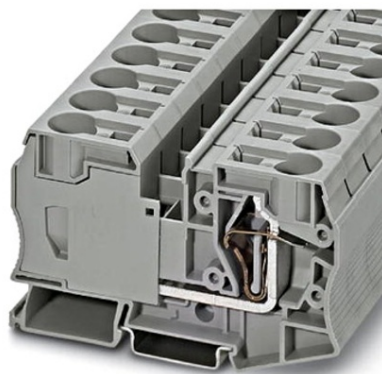

SCHRACK CLEMĂF ĂYIR TRECERE ST 35

EAN-Code 9004840574807
Adancime netĂf 59,00mm
LĂfime netĂf 16,00mm
InĂfime 100,00mm
MasĂf netĂf 0,08kg.
disipare 4,06W
Temperatura minimĂf a mediului ambiant -40°C
Temperatura maximĂf a mediului ambiant 120°C
Sistem spring-cage-terminal
Serie ST
Versiune clemĂf trecere
SecĂiune maximĂf, conductor solid 35mm²
SecĂiune maximĂf, conductor flexibil 35mm²
SecĂiune minimĂf, conductor solid 2,50mm²
SecĂiune minimĂf, conductor flexibil 2,50mm²
SecĂfiune 35mm²
Culoare gri
Pachete disponibile 10 buc.
Pret: 206,41 lei (TVA inclus)

Detalii online: <https://www.materialelectrice.ro/clema-sir-trecere-st-35-259418>